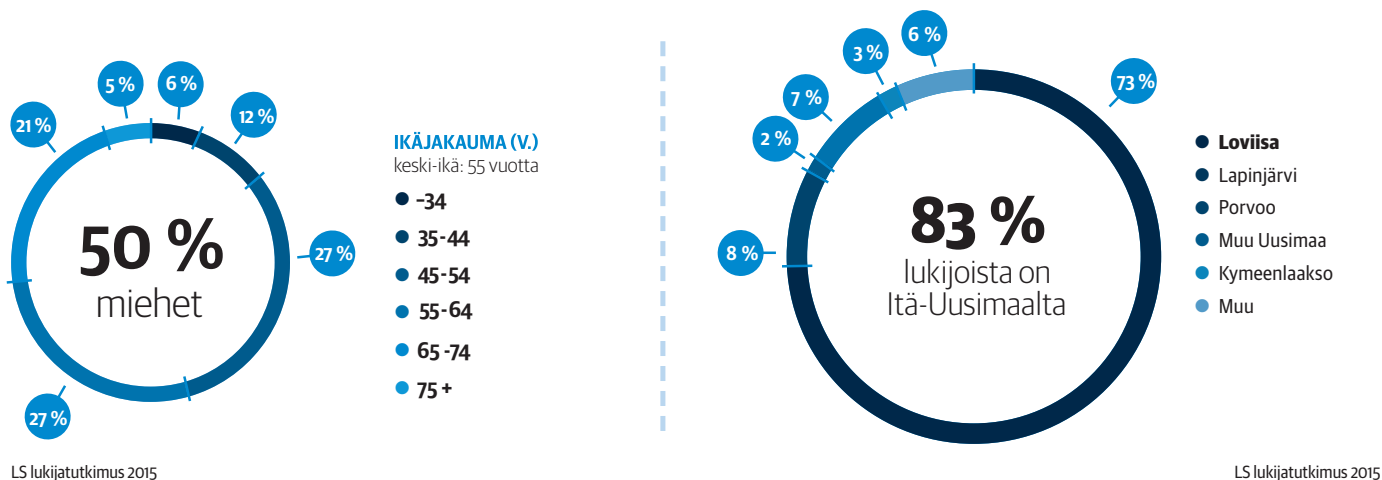

Google Analytics keskiarvo 2018

Sanomalehtien liitto on valinnut Lovarin verkkosivut vuosina 2007, 2008, 2009, 2010 ja 2014 Suomen parhaaksi paikalliseksi verkkopalveluksi.

	Sijainti	Koko (px)	Kiinteä hinta/viikko
	JÄTTIBANNERI, KAIKKI SIVUT	980 x 70	131 €
	JÄTTIBANNERI, ETUSIVU	980 x 70	105 €
	JÄTTIBANNERI, TORIKAMERA	980 x 70	88 €
	JÄTTIBANNERI, KAIKKI SIVUT	980 x 140	256 €
	JÄTTIBANNERI, ETUSIVU	980 x 140	205 €
	JÄTTIBANNERI, TORIKAMERA	980 x 140	171 €
	JÄTTIBANNERI, KAIKKI SIVUT	980 x 280	400 €
	JÄTTIBANNERI, ETUSIVU	980 x 280	320 €
	JÄTTIBANNERI, TORIKAMERA	980 x 280	267 €
	SUURTAULU, KAIKKI SIVUT	300x 250	88 €
	SUURTAULU, ETUSIVU	300x 250	70 €
	SUURTAULU, TORIKAMERA	300x 250	58 €
	LOUNASPAIKKA	486x 90	25€

LOVIISAN SANOMAT - LUKIJAMME

LS lukijatutkimus 2015

* talon tulot

PRINTTI

Loviisan Sanomat ilmestyy kaksi kertaa viikossa ja sillä on **10 145** lukijaa. Levikki on **3932**.*

*LT 2017, lukijat = levikki x 2,58

VERKKO

loviisansanomat.fi-sivustolla on **19800** käyttäjää viikossa

*Google Analytics/keskiarvo 2018