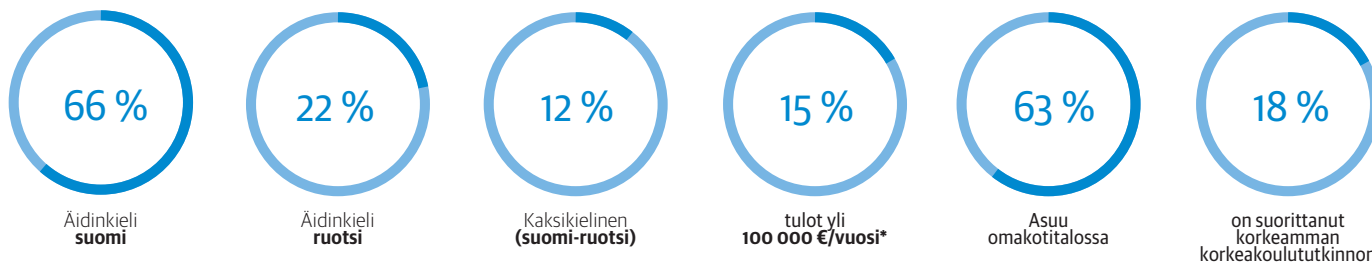

LOVIISAN SANOMAT - LUKIJAMME

LS lukijatutkimus 2015

* talon tulot