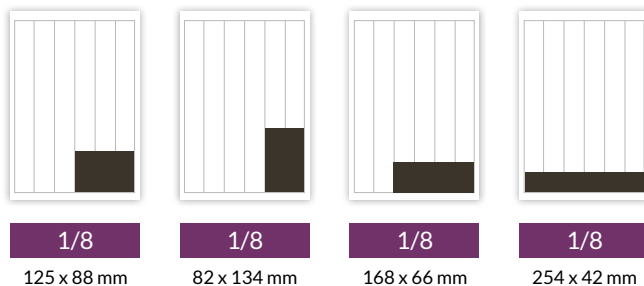

## ILMOITUSKORKEUDET JA -LEVEYDET

## TOP-15 MODUULIT

Tekstissä	2 507,00 €	1 466,00 €	1 466,00 €	880,00 €	880,00 €	880,00 €	880,00 €
Valmistusmaksu	200,00 €	160,00 €	160,00 €	80,00 €	80,00 €	80,00 €	80,00 €

Tekstissä	660,00 €	660,00 €	660,00 €	660,00 €
Valmistusmaksu	50,00 €	50,00 €	50,00 €	50,00 €