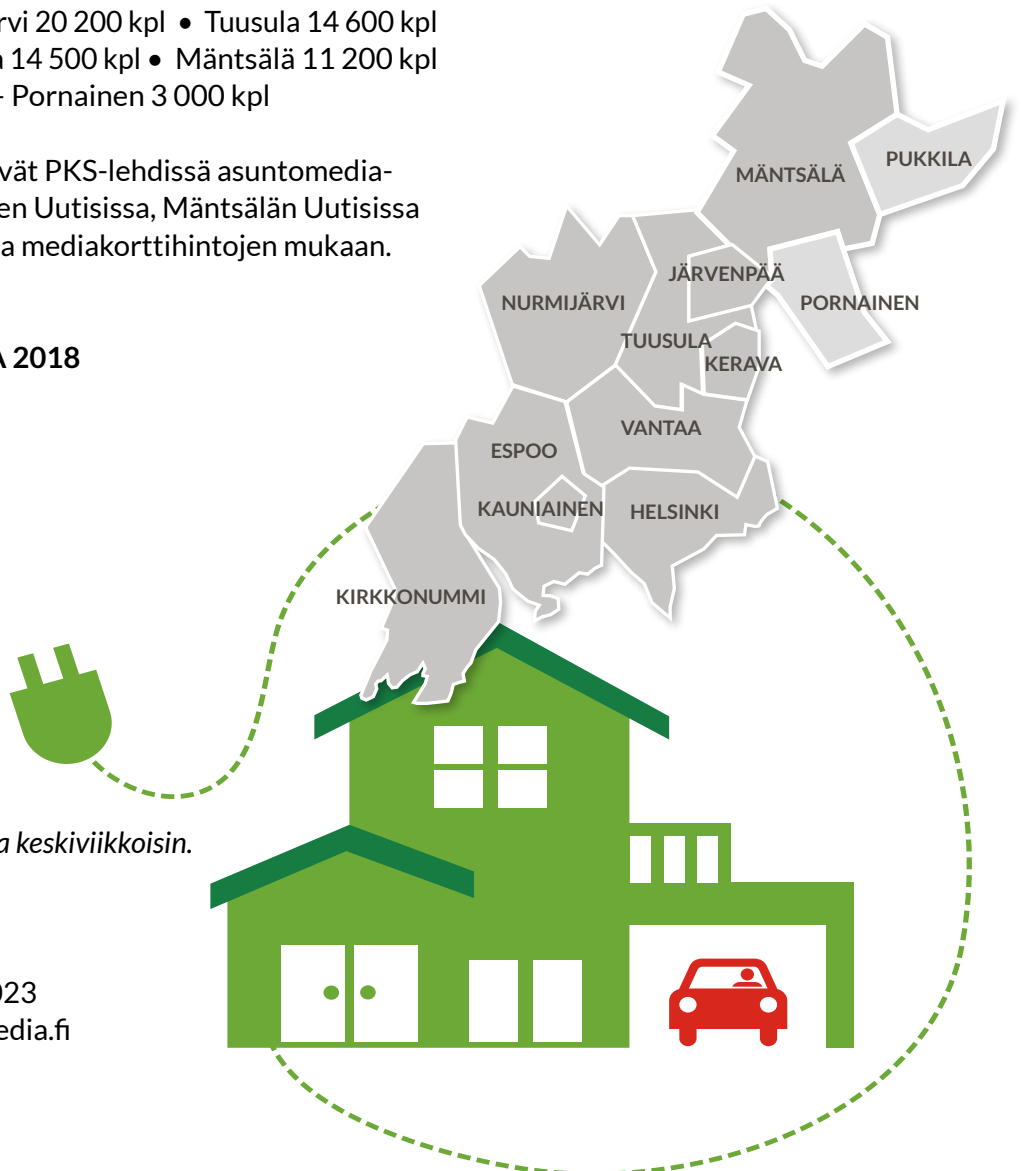

Mediamyynti ja lisätiedot

Paula Julkunen puh. 0400 134 023
sähköpostit: paula.julkunen@media.fi