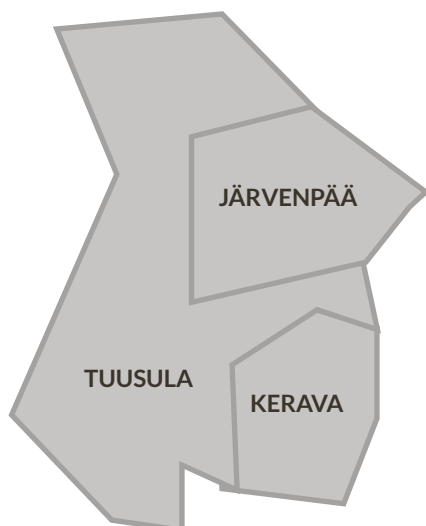

JAKELUMÄÄRÄ

47 200 kpl