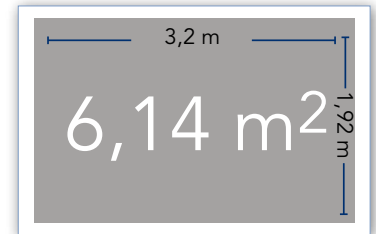

## KERAVA

**Näytön pinta-ala** 6,14 m<sup>2</sup>

**Näytön mitat:** 3,2 x 1,92 m

**Aineiston mitat:** 320 x 192 px

**Osoitteessa:** Paasikivenkatu 1, Kerava (Hesburgerin talossa)

Ohikulkeva liikennemäärä: noin 7 000 autoa vuorokaudessa

## JÄRVENPÄÄ

**Näytön pinta-ala** 10 m<sup>2</sup>

**Näytön mitat:** 4,1 x 2,3 m

**Aineiston mitat:** 256 x 144 px

**Osoitteessa:** Alhotie 12, Järvenpää

(Pohjoisväylän varrella, Delta-auton tontilla)

Ohikulkeva liikennemäärä: noin 13 000 autoa vuorokaudessa