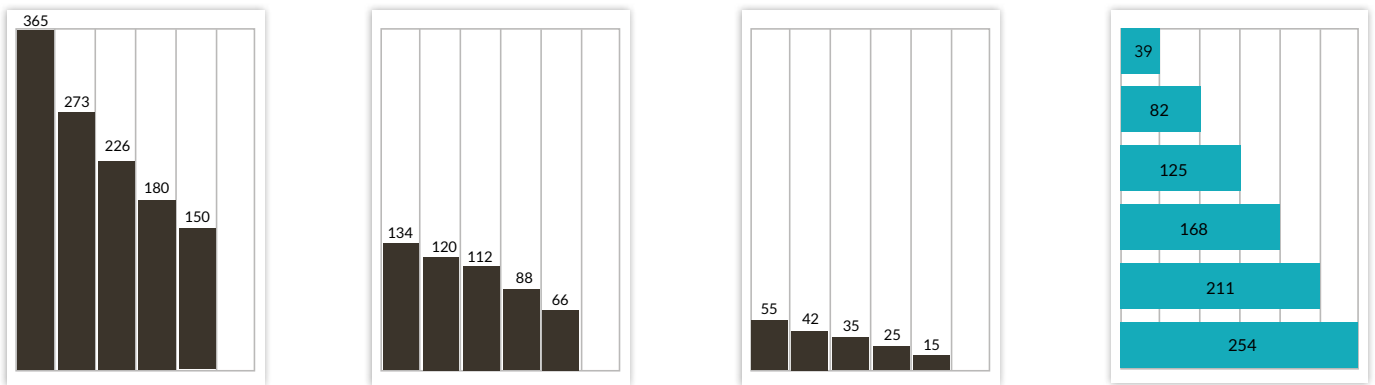

**Työpaikka ja koulutusilmoitukset**  
Maria Tiainen puh. 040 199 1192  
Jaana Karttunen puh. 0400 599 750

LEHTIPAINO  
Lehtisepät Oy

JAKELU / JAKELUHÄIRIÖT  
Jakelujuniorit Oy  
p. 02 900 100 40 (pvm/mpm) arkisin klo 9–16  
[www.viikkouutiset.fi/jakelu](http://www.viikkouutiset.fi/jakelu)

## ILMOITUSKORKEUDET JA -LEVEYDET