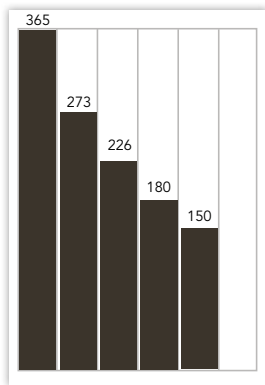

TILAAJAPALVELU

VERKKOSIVUILLA: www.vantaansanomamat.fi/tilaa
PUHELINNUMERO: 09 273 00 200 (pvm/mpm)
(arkisin klo 7-16)

LUKIJAPROFIILI

Lähde: KMT SL Syksy 2016/Kevät 2017

ILMOITUSKORKEUDET JA -LEVEYDET

TOP-15 MODULIT

1/1
254 x 365 mm

1/2
254 x 180 mm

1/2
125 x 365 mm

1/4
125 x 180 mm

1/4
168 x 134 mm

1/4
82 x 273 mm

1/4
254 x 88 mm

Kokopainos	3 540,00 €	2 070,00 €	2 070,00 €	1 242,00 €	1 242,00 €	1 242,00 €	1 242,00 €
Itäpainos	2 324,00 €	1 359,00 €	1 359,00 €	815,00 €	815,00 €	815,00 €	815,40 €
Länsipainos	1 965,00 €	1 149,00 €	1 149,00 €	689 €	689,00 €	689,00 €	689,40 €
Valmistusmaksu	200,00 €	160,00 €	160,00 €	80,00 €	80,00 €	80,00 €	80,00 €