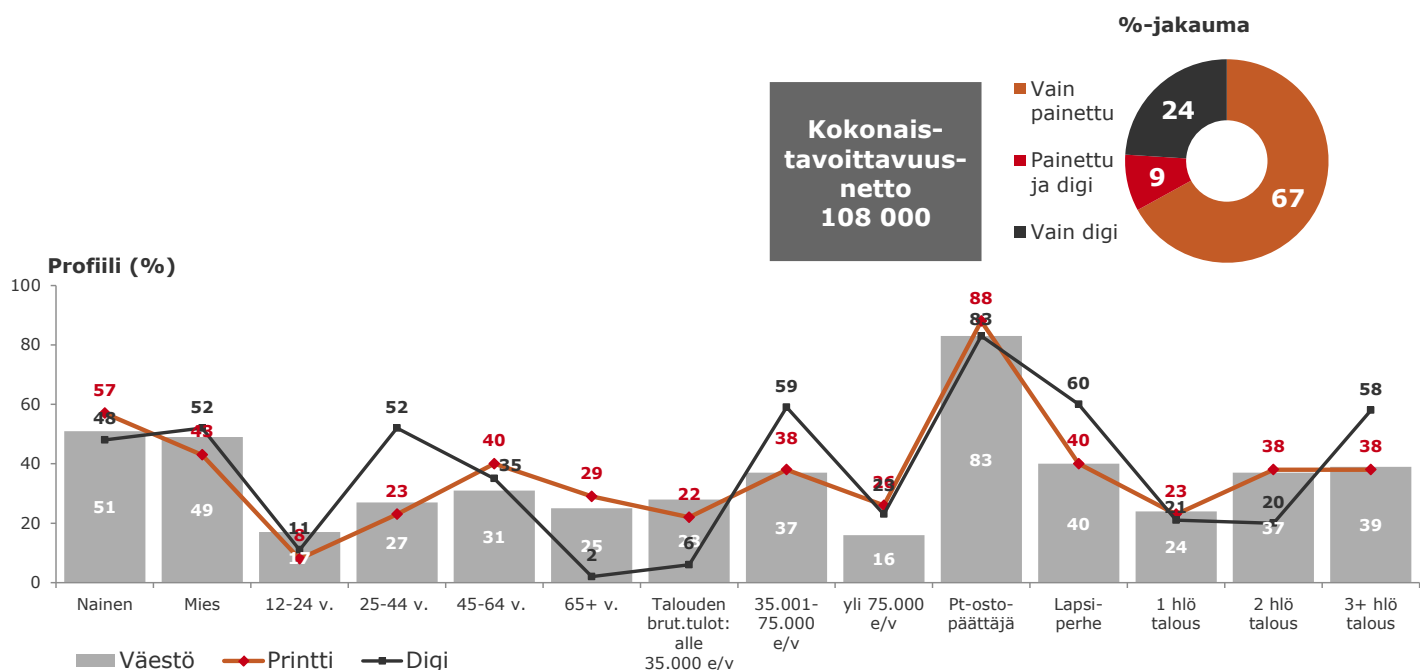

YHTEYSTIEDOT

KUSTANTAJA

Etelä-Suomen Media Oy
PL 350 (Rälssitie 7 A)
01511 Vantaa
y-tunnus 1027957-8

SÄHKÖPOSTIT

toimitus: vantaan.sanomamat@media.fi
ilmoitusaineistot: vantaan.ilmoitukset@media.fi
verkkoaineistot: verkkoaineisto@media.fi
henkilökohtainen: etunimi.sukunimi@media.fi

PALVELEMME

ARKISIN KELLO 8.00 - 16.00

ASIAKASPALVELU

Marjaana Röpelin puh. 050 331 2106
Puhelin (vaihte)
(09) 273 00 210 (pvm/mpm)

Vt. ALUEMYNTIJOHTAJA

Karri Kannala puh. 050 351 5291

VASTAAVA PÄÄTOIMITTAJA

Mikko Heino puh. 040 903 0121

LEHTIRYHMÄN JOHTAJA

Terhi Salosaari puh. 050 434 3039

ILMOITUSMYYNTI

Niina Toiviainen puh. 0400 628 862 Itä-Vantaa
Lotta Björkbacka puh. 040 670 0784 Itä-Vantaa
Christian Leikkainen puh. 040 199 3773 Länsi-Vantaa
Tiia Alho puh. 0400 515 205 Itä-Vantaa
Jaana Näppä puh. 040 013 4175 Länsi-Vantaa

Työpaikkailmoitukset

Jaana Karttunen puh. 040 059 9750
Maria Tiainen puh. 040 199 1192

LEHTIPAINO

Lehtisepät Oy

JAKELUPALAUTE

Suomen Suoramainonta/
Helsingin Jakelu-Expert Oy
puh. (09) 561 56 400 (pvm/mpm) tai
www.vantaansanomamat.fi/jakelu

TILAAJAPALVELU

VERKKOSIVUILLA: www.vantaansanomamat.fi/tilaa
PUHELINNUMERO: 09 273 00 200 (pvm/mpm)
(arkisin klo 7-16)

LUKIJAPROFIILI

Lähde: KMT SL Syksy 2016/Kevät 2017