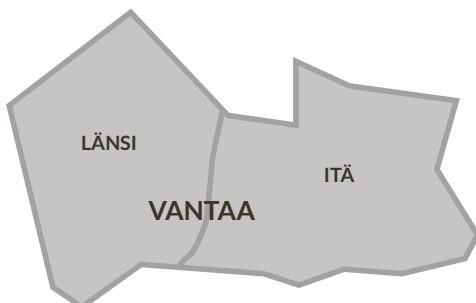

ILMESTYMISPÄIVÄT

Lehti ilmestyy keskiviikkona ja viikonvaihteessa
Lehti ei ilmesty vuonna 2018:
la 23.6., la 14.7., la 21.7., la 28.7. ja ke 26.12.

JAKELUALUEET JA JAKELUMÄÄRÄT

Vantaa, 2 aluepainosta, yhteensä 87 000 kpl
Itäpainos: Itä-Vantaa 57 760 kpl
Länsipainos: Länsi-Vantaa 28 600 kpl