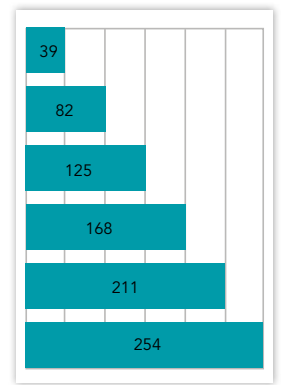

TILAAJAPALVELU

VERKKOSIVUILLA: www.vantaansanomamat.fi/tilaa
PUHELINNUMERO: 09 273 00 200 (pvm/mpm)
(arkisin klo 7-16)

LUKIJAPROFIILI

Lähde: KMT SL Syksy 2016/Kevät 2017

ILMOITUSKORKEUDET JA -LEVEYDET

TOP-15 MODULIT

1/1
254 x 365 mm

1/2
254 x 180 mm

1/2
125 x 365 mm

1/4
125 x 180 mm

1/4
168 x 134 mm

1/4
82 x 273 mm

1/4
254 x 88 mm

Kokopainos	3 540,00 €	2 070,00 €	2 070,00 €	1 242,00 €	1 242,00 €	1 242,00 €	1 242,00 €
Itäpainos	2 324,00 €	1 359,00 €	1 359,00 €	815,00 €	815,00 €	815,00 €	815,40 €
Länsipainos	1 965,00 €	1 149,00 €	1 149,00 €	689 €	689,00 €	689,00 €	689,40 €
Valmistusmaksu	200,00 €	160,00 €	160,00 €	80,00 €	80,00 €	80,00 €	80,00 €