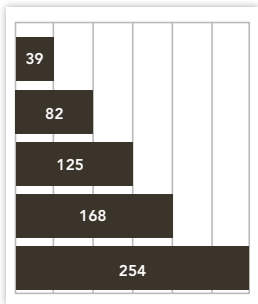

AINEISTOAIKATAULUT

Keskiviikon lehti

ladottavat aineistot ja tilavaraukset..... ma klo 12.00
valmiit aineistot ..... ma klo 14.00

Viikonvaihteen lehti

ladottavat aineistot ja tilavaraukset....to klo 12.00
valmiit aineistot .....to klo 14.00

Vedostettavat 1 työpäivä aiemmin.

Juhlapyhien yhteydessä poikkeusaikatauluja.

AINEISTON TOIMITUS

Printtiaineistot: vantaan.ilmoitukset@media.fi

Verkkoaineistot: verkkoaineisto@media.fi

Muistitikku, FTP

TEKNISET TIEDOT

Modulien leveydet

Sivun korkeus tekstissä 365 mm,
etusivulla 292 mm

Valmiit aineistot

Valmisaineistot ovat PDF-tiedostoja, jotka on tulostettu Adobe Acrobat Distillerillä sanomalehtiasetuksin. Tarkista aina PDF-tiedoston oikeellisuus ennen aineiston lähettämistä. Valmista PDF-aineistoa ei muokata, vaan se julkaistaan sellaisenaan.

Ohjelmat

Adobe CS5.5-paketin julkaisuohjelmat. Toimisto-ohjelmilla (kuten Microsoft Word) valmistettuja ilmoituksia ei voida käyttää sellaisenaan.

Kirjasimet

Abobe FontFolio 11 sisältämät kirjasimet, muut konvertoitava poluiksi. Sijoita negateksti mieluiten yksiväriselle pohjalle. Värikuvan päällä minimi pistekoko on 12. Pyri tekemään leipäteksti pelkällä mustalla osaväriellä.

Kuvat ja värit

Kuvat 1:1 koossa, resoluutio 170 dpi EPS-, TIFF-, PSD- tai JPG -formaattissa, värikuvat CMYK-muodossa (väriprofiili ISOnewspaper 26v4). Liitä aineiston mukaan kaikki dokumenttiin linkitetyt kuvat ja logot. Asiakas/aineistotoimittaja vastaa kuvien julkaisu- ja käyttöoikeuksista. Aineistot ja kuvat on tallennettava Grayscale- tai CMYK-värimuodossa. Lehti ei vastaa Index-, RGB- tai LAB-värien muunnossa syntyneestä värivirheestä. Kuvien ja grafikoiden kokonaisvärimäärä ei saa ylittää 240%.

VEDOSLIIKENNE

Pienin vedostettava ilmoituskoko on 100 pmm.

VIRHEET JA REKLAMAATIOT

Muistutukset virheellisestä ilmoituksesta on tehtävä kahdeksan (8) vuorokauden kuluessa julkaisupäivästä. Lehti ei vastaa painovirheistä, jotka johtuvat epäselvistä käsikirjoituksista tai puhelimessa sattuneista väärinkäsityksistä. Vedos-ilmoitusten osalta vastuu ilmoituksen oikeellisuudesta siirtyy asiakkaalle. Lehti ei anna hyvitystä vähäisestä painovirheestä, joka ei vaikuta ilmoituksen ymmärtämiseen eikä vähennä sen arvoa. Lehden vastuu virheellisestä ilmoituksesta tai ilmoituksen poisjäännistä rajoittuu enintään maksettuun ilmoitushintaan.

PERUUTUKSET

Ilmoitusten peruutuksiin pätee sama aikataulu kuin tilavarauksiin. Peruutetuista jo tehdyistä ilmoituksista veloitetaan 50 % ilmoitushinnasta.

MAKSULIIKENNE

Maksuaika 10 vuorokautta laskun päiväyksestä lukien. Ylijalalta peritään korkolain mukainen viivästyskorko.

Konsernissamme laskutuspalvelu on keskitetty ja laskut tulevat 1.1.2015 alkaen Etelä-Suomen Media Oy:n kautta.

MAKSUNSAAJA:

Etelä-Suomen Media Oy

Y-tunnus 1027957-8

IBAN: FI02 2363 1800 0189 18

BIC: NDEAFIHH