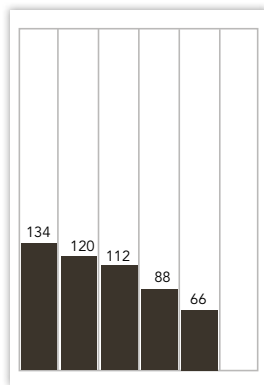

TILAAJAPALVELU

VERKKOSIVUILLA: www.vantaansanomamat.fi/tilaa
PUHELINNUMERO: 09 273 00 200 (pvm/mpm)
(arkisin klo 7-16)

LUKIJAPROFIILI

Lähde: KMT SL Syksy 2016/Kevät 2017

ILMOITUSKORKEUDET JA -LEVEYDET

TOP-15 MODULIT

1/1
254 x 365 mm

1/2
254 x 180 mm

1/2
125 x 365 mm

1/4
125 x 180 mm

1/4
168 x 134 mm

1/4
82 x 273 mm

1/4
254 x 88 mm

Kokopainos	3 540,00 €	2 070,00 €	2 070,00 €	1 242,00 €	1 242,00 €	1 242,00 €	1 242,00 €
Itäpainos	2 324,00 €	1 359,00 €	1 359,00 €	815,00 €	815,00 €	815,00 €	815,40 €
Länsipainos	1 965,00 €	1 149,00 €	1 149,00 €	689 €	689,00 €	689,00 €	689,40 €
Valmistusmaksu	200,00 €	160,00 €	160,00 €	80,00 €	80,00 €	80,00 €	80,00 €