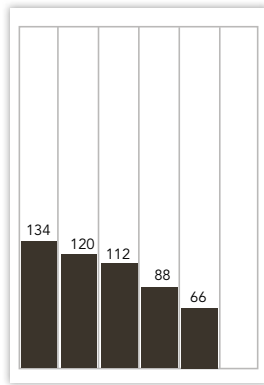

ILMOITUSKORKEUDET JA -LEVEYDET

TOP-15 MODULIT

Tekstissä	3 403,00 €	1 990,00 €	1 990,00 €	1 194,00 €	1 194,00 €	1 194,00 €	1 194,00 €
Valmistusmaksu	200,00 €	160,00 €	160,00 €	80,00 €	80,00 €	80,00 €	80,00 €

Tekstissä	896,00 €	896,00 €	896,00 €	896,00 €
Valmistusmaksu	50,00 €	50,00 €	50,00 €	50,00 €

Tekstissä	657,00 €	657,00 €	657,00 €	657,00 €
Valmistusmaksu	30,00 €	30,00 €	30,00 €	30,00 €