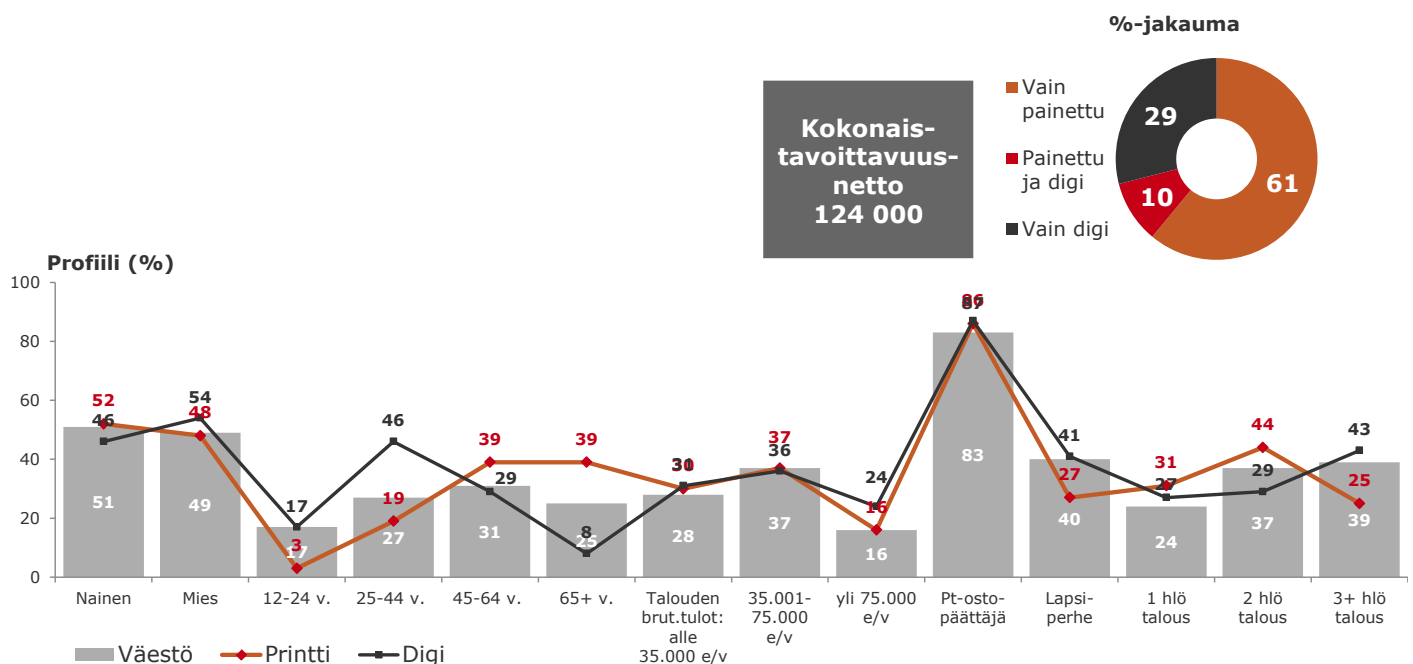

YHTEYSTIEDOT

KUSTANTAJA

Etelä-Suomen Media Oy
Läntinen Pitkätie 35, 4. krs
20100 Turku
Y-tunnus 1027957-8

PALVELEMME

arkisin kello 8.00 - 16.00

SÄHKÖPOSTIT

toimitus: tku.toimitus@media.fi
ilmoitusaineistot: tku.ilmoitukset@media.fi
verkkoaineistot: verkkoaineisto@media.fi
henkilökohtainen: etunimi.sukunimi@media.fi

ASIAKASPALVELU

Aulikki Eloranta puh. 040 013 4131
Puhelin (vaihe)
(09) 273 00 211

LEHTIRYHMÄN JOHTAJA

Karri Kannala puh. 050 351 5291

MYYNTIJOHTAJA

Kai Suovanen puh. 0400 134 160

AVAINASIAKASPÄÄLLIKÖ

Oskari Autiosuo puh. 040 650 3267

MEDIAMYyntI

Sari Vuotila puh. 040 653 6178
Linda Eivola puh. 0400 134 138
Anne Jyväs puh. 050 312 1130

TOIMITUS

Janne Koivisto, päätoimittaja puh. 0400 363 496
Tomi Kangasniemi, toimittaja puh. 040 013 4136
Teemu Nurmi, toimittaja puh. 040 013 4135

LEHTIPAINO

Hämeen Lehtipaino, Hämeenlinna
ISSN 1459-24368

JAKELUYHTIÖ

Turku-Palvelu Oy
puh. (02) 269 4447

TILAAJAPALVELU

VERKKOSIVUILLA: www.turkulainen.fi/tilaa
PUHELINNUMERO: 09 273 00 200 (arkisin klo 7-16)

LUKIJAPROFIILI

Lähde: KMT SL Syksy 2016/Kevät 2017