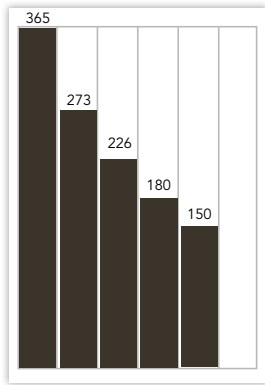

ILMOITUSKORKEUDET JA -LEVEYDET

TOP-15 MODULIT

Tekstissä	3 403,00 €	1 990,00 €	1 990,00 €	1 194,00 €	1 194,00 €	1 194,00 €	1 194,00 €
Valmistusmaksu	200,00 €	160,00 €	160,00 €	80,00 €	80,00 €	80,00 €	80,00 €

Tekstissä	896,00 €	896,00 €	896,00 €	896,00 €
Valmistusmaksu	50,00 €	50,00 €	50,00 €	50,00 €

Tekstissä	657,00 €	657,00 €	657,00 €	657,00 €
Valmistusmaksu	30,00 €	30,00 €	30,00 €	30,00 €