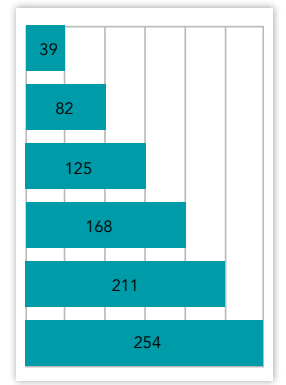

ILMOITUSKORKEUDET JA -LEVEYDET

TOP-15 MODULIT

Tekstissä	3 403,00 €	1 990,00 €	1 990,00 €	1 194,00 €	1 194,00 €	1 194,00 €	1 194,00 €
Valmistusmaksu	200,00 €	160,00 €	160,00 €	80,00 €	80,00 €	80,00 €	80,00 €

Tekstissä	896,00 €	896,00 €	896,00 €	896,00 €
Valmistusmaksu	50,00 €	50,00 €	50,00 €	50,00 €

Tekstissä	657,00 €	657,00 €	657,00 €	657,00 €
Valmistusmaksu	30,00 €	30,00 €	30,00 €	30,00 €