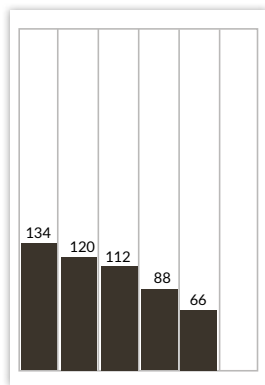

ILMOITUSKORKEUDET JA -LEVEYDET