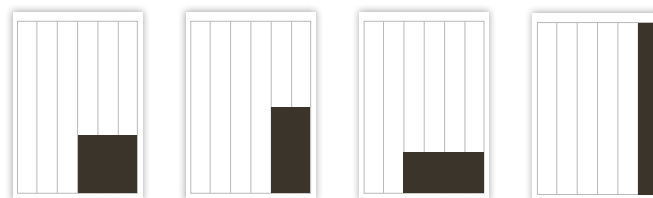

Lukijamäärä
36 000

Lähde: KMT SL Syksy 2016/Kevät 2017

ILMOITUSKORKEUDET JA -LEVEYDET

TOP-15 MODULIT

1/1	1/2	1/2	1/4	1/4	1/4	1/4
254 x 365 mm	254 x 180 mm	125 x 365 mm	125 x 180 mm	168 x 134 mm	82 x 273 mm	254 x 88 mm

Tekstissä	2 507,00 €	1 466,00 €	1 466,00 €	880,00 €	880,00 €	880,00 €	880,00 €
Valmistusmaksu	200,00 €	160,00 €	160,00 €	80,00 €	80,00 €	80,00 €	80,00 €

1/6	1/6	1/6	1/6
125 x 120 mm	82 x 180 mm	168 x 88 mm	39 x 365 mm