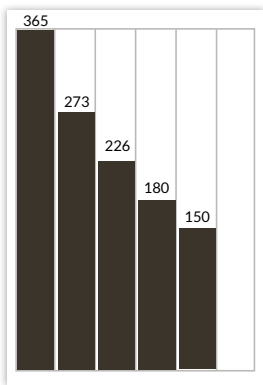

Työpaikka ja koulutusilmoitukset
Jaana Karttunen puh. 0400 599750

LEHTIPAINO
Lehtisepät Oy

JAKELU / JAKELUHÄIRIÖT
Jakelujuniorit Oy
p. 02 900 100 40 arkisin klo 9-16
www.viikkouutiset.fi/jakelu

LUKIJAPROFIILI

Lukijamäärä
36 000

Lähde: KMT SL Syksy 2016/Kevät 2017

ILMOITUSKORKEUDET JA -LEVEYDET

TOP-15 MODULIT

1/1	1/2	1/2	1/4	1/4	1/4	1/4
254 x 365 mm	254 x 180 mm	125 x 365 mm	125 x 180 mm	168 x 134 mm	82 x 273 mm	254 x 88 mm

Tekstissä	2 507,00 €	1 466,00 €	1 466,00 €	880,00 €	880,00 €	880,00 €	880,00 €
Valmistusmaksu	200,00 €	160,00 €	160,00 €	80,00 €	80,00 €	80,00 €	80,00 €

1/6	1/6	1/6	1/6
125 x 120 mm	82 x 180 mm	168 x 88 mm	39 x 365 mm