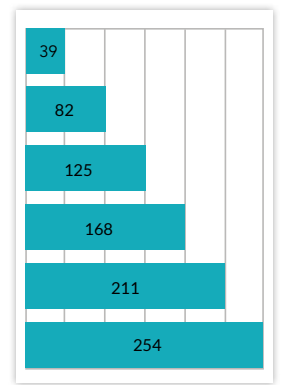

Työpaikka ja koulutusilmoitukset
Jaana Karttunen puh. 0400 599750

LEHTIPAINO
Lehtisepät Oy

JAKELU / JAKELUHÄIRIÖT
Jakelujuniorit Oy
p. 02 900 100 40 arkisin klo 9-16
www.viikkouutiset.fi/jakelu

LUKIJAPROFIILI

Lukijamäärä
36 000

Lähde: KMT SL Syksy 2016/Kevät 2017

ILMOITUSKORKEUDET JA -LEVEYDET

TOP-15 MODULIT

1/1	1/2	1/2	1/4	1/4	1/4	1/4
254 x 365 mm	254 x 180 mm	125 x 365 mm	125 x 180 mm	168 x 134 mm	82 x 273 mm	254 x 88 mm