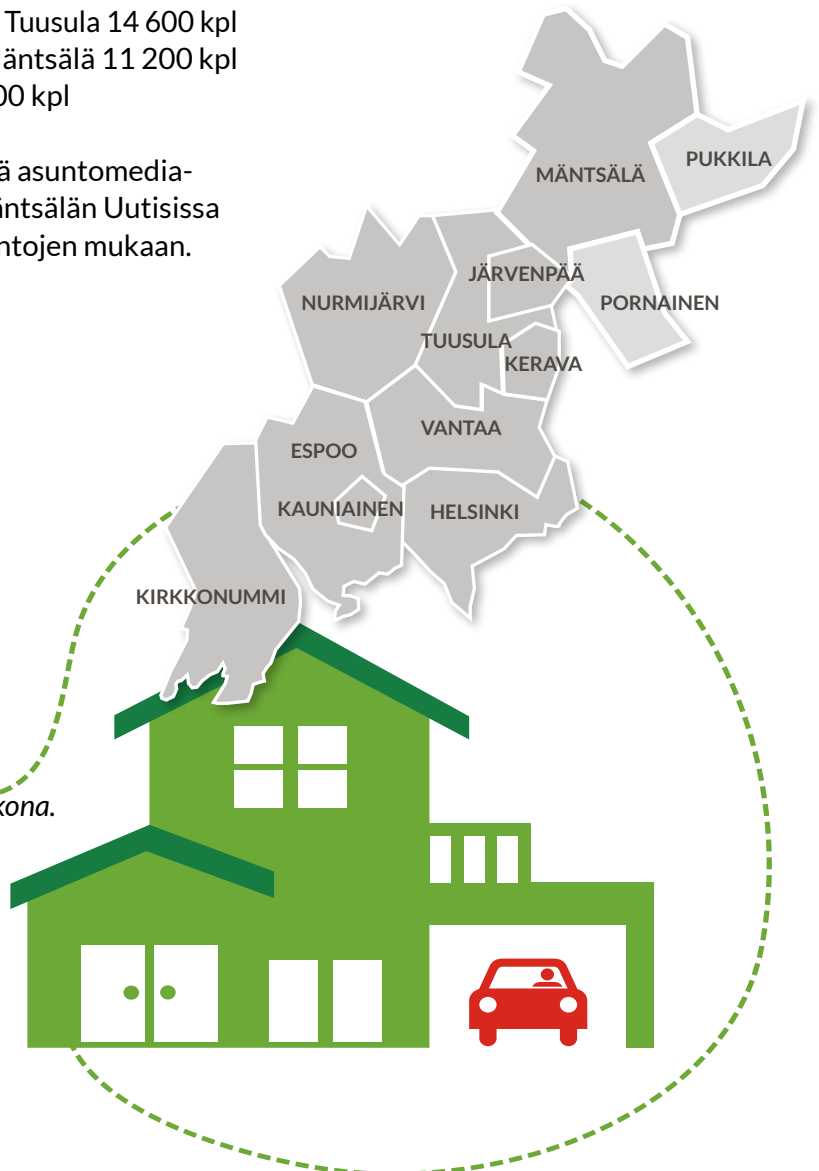

Mediamyynti ja lisätiedot

Paula Julkunen puh. 0400 134 023
sähköpostit: paula.julkunen@media.fi