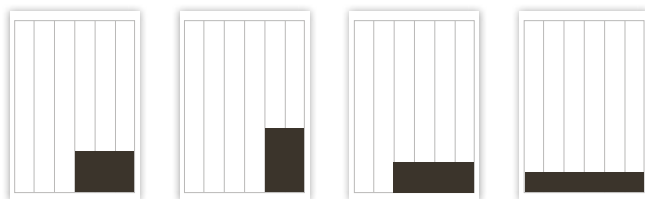

1/8	1/8	1/8	1/8
125 x 88 mm	82 x 134 mm	168 x 66 mm	254 x 42 mm

Tekstissä	484,00 €	484,00 €	484,00 €	484,00 €
Valmistusmaksu	30,00 €	30,00 €	30,00 €	30,00 €