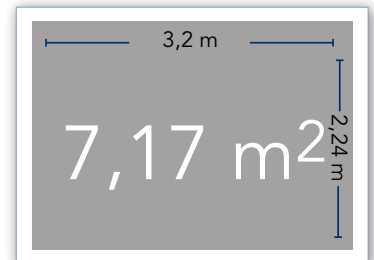

TUUSULA

Näytön pinta-ala 7,17 m²

Näytön mitat: 3,2 x 2,24 m

Aineiston mitat: 320 x 224 px

Osoitteessa: Klaavolantie 5, Tuusula (Hyrylä)

Ohikulkeva liikennemäärä: noin 25 000 autoa vuorokaudessa

(Helsingin suunnasta)