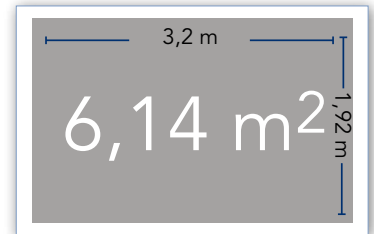

Tarjoamme teille erittäin helpon, edullisen ja huomioarvoltaan suuren tavan viestiä, hyväksikäyttämällä digitaalista ulkomainosnäyttöä.

KERAVA

Näytön pinta-ala 6,14 m²

Näytön mitat: 3,2 x 1,92 m

Aineiston mitat: 320 x 192 px

Osoitteessa: Paasikivenkatu 1, Kerava (Hesburgerin talossa)

Ohikulkeva liikennemäärä: noin 7 000 autoa vuorokaudessa

JÄRVENPÄÄ

Näytön pinta-ala 10 m²

Näytön mitat: 4,1 x 2,3 m

Aineiston mitat: 256 x 144 px