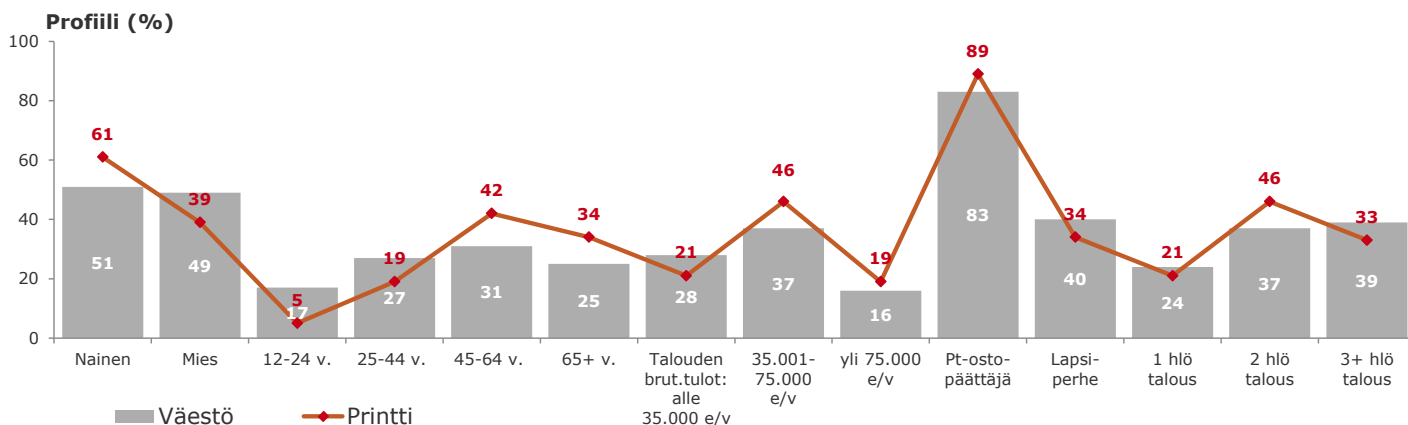

YHTEYSTIEDOT

KUSTANTAJA
Etelä-Suomen Media Oy
y-tunnus 1027957-8

OSOITE
PL 52 (Klaavolantie 5)
04301 Tuusula

SÄHKÖPOSTIT
Toimitus: vu.toimitus@media.fi
Ilmoitusaineistot: tuusulan.ilmoitukset@media.fi
Henkilökohtainen: etunimi.sukunimi@media.fi

PALVELEMME
arkisin kello 8.00 - 16.00

ASIAKASPALVELU
Riitta Kuokkanen puh. 09 273 00 255

Puhelin (vaihde)
(09) 273 00 202

ALUEMYYNTIJOHTAJA
Tiina Laisi-Puheloinen puh. 040 750 7417

PÄÄTOIMITTAJA
Joonas Romppanen puh. 040 513 7715

TUOTTAJA
Jan Pippingsköld puh. 050 407 1649

LEHTIRYHMÄN JOHTAJA
Virpi Kokko puh. 0400 515 206

ILMOITUSMYYNNIN ALUEVASTUUT
TUUSULA: Risto Kulmala puh. 0400 700 088
KERAVA: Arja Oksanen puh. 040 672 0431
JÄRVENPÄÄ: Paula Julkunen puh. 0400 134 023

Työpaikka ja koulutusilmoitukset
Jaana Karttunen puh. 0400 599750

LEHTIPAINO
Lehtisepät Oy

JAKELU / JAKELUHÄIRIÖT
Jakelujuniorit Oy
p. 02 900 100 40 arkisin klo 9-16
www.viikkouutiset.fi/jakelu

LUKIJAPROFIILI

Lukijamäärä
36 000

Lähde: KMT SL Syksy 2016/Kevät 2017