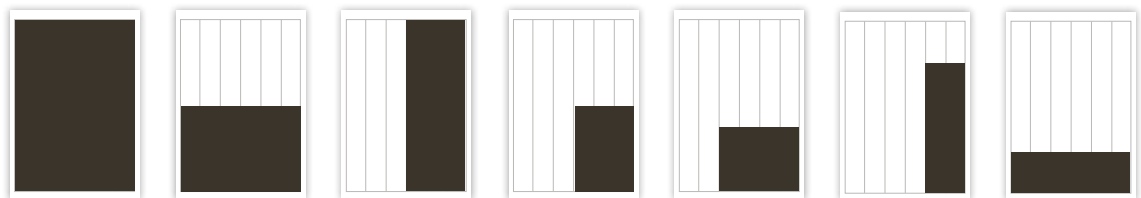

Lukijamäärä
36 000

Lähde: KMT SL Syksy 2016/Kevät 2017

ILMOITUSKORKEUDET JA -LEVEYDET

TOP-15 MODULIT

1/1	1/2	1/2	1/4	1/4	1/4	1/4
254 x 365 mm	254 x 180 mm	125 x 365 mm	125 x 180 mm	168 x 134 mm	82 x 273 mm	254 x 88 mm