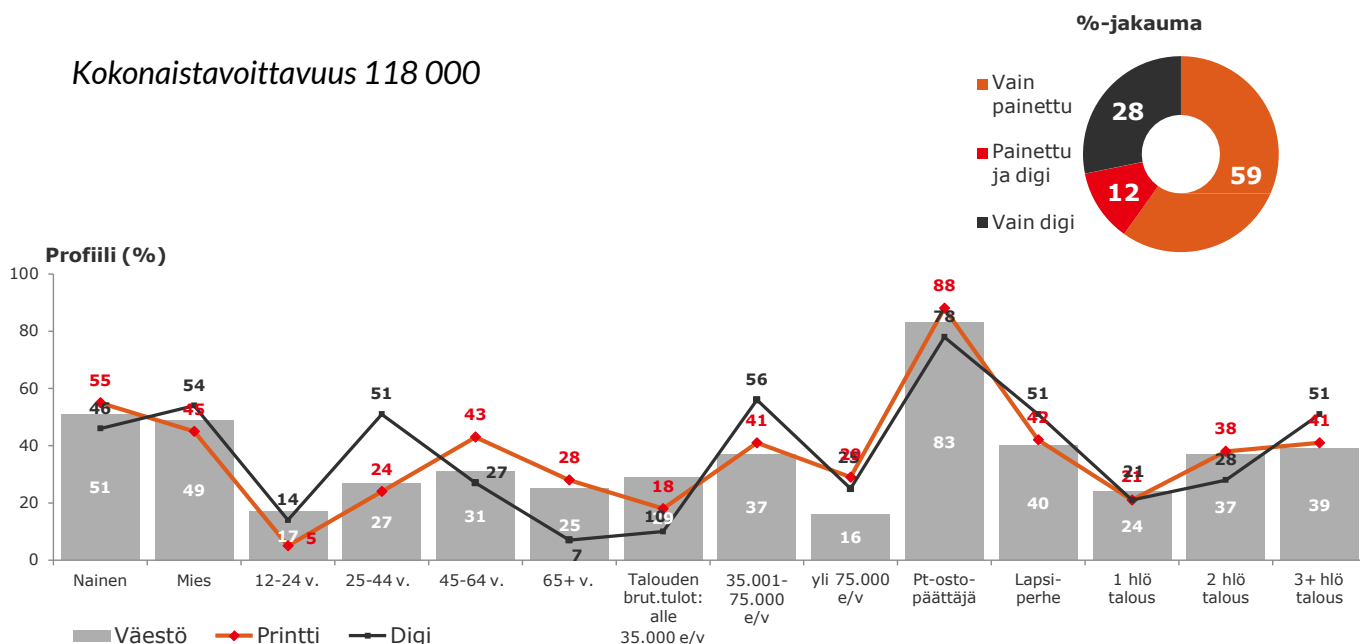

TILAAJAPALVELU

VERKKOSIVUILLA: www.vantaansanomamat.fi/tilaa
PUHELINNUMERO: 09 273 00 200 (arkisin klo 7-16)

LUKIJAPROFIILI

Kokonaistavoittavuus 118 000

Lähde: KMT SL 2016

ILMOITUSKORKEUDET JA -LEVEYDET

TOP-15 MODULIT