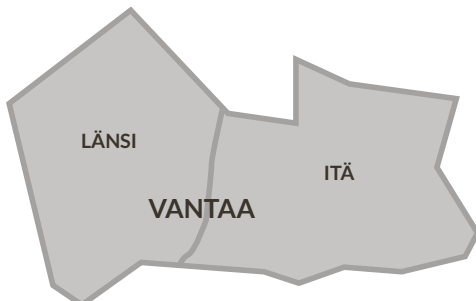

Paikalliset
lehtimediat

Paikalliset
digimediat

Paikalliset
lukijat

LEHTI TULEE KOTIIN ja kertoo paikalliset ajankohtaiset asiat, parhaimmat tarjoukset, ostopaikat ja palvelut sekä kiinnostavimmat tapahtumat.

VANTAAN SANOMAT

www.vantaansanommat.fi

51. vuosikerta

Vantaan Sanomat on itsenäisen vantaalaisen riippumaton äänenkannattaja, josta on totuttu lukemaan suoraa puhetta niin kaupungin kuin kaupunkilaisten asioista. Vantaan luetuimmalla kaupunkilehdellä on vuosikymmenten perinne vantaalaisten etujen puolustamisessa.

ILMESTYMISPÄIVÄT

Lehti ilmestyy keskiviikkona ja viikonvaihteessa

Lehti ei ilmesty vuonna 2017:

la 24.6., la 8.7., la 15.7., la 22.7., la 29.7. ja la 23.12.

JAKELUALUEET JA JAKELUMÄÄRÄT

Vantaa, 2 aluepainosta, yhteensä 87 000 kpl

Itäpainos: Itä-Vantaa 57 760 kpl

Länsipainos: Länsi-Vantaa 28 600 kpl

TAVOITAMME

118 000

eri lukijaa

lehti + verkko

(KMT AL 2016)

vantaansanommat.fi

Nettikaruselli

DISPLAY-mainonta

RICH MEDIA -ratkaisut

ja KOHDENNUKSET

Sekä GOOGLE-, FACEBOOK-
ja MOBIILIMAINONTA

Vantaan Sanomat on Sanomalehtien Liiton jäsen.