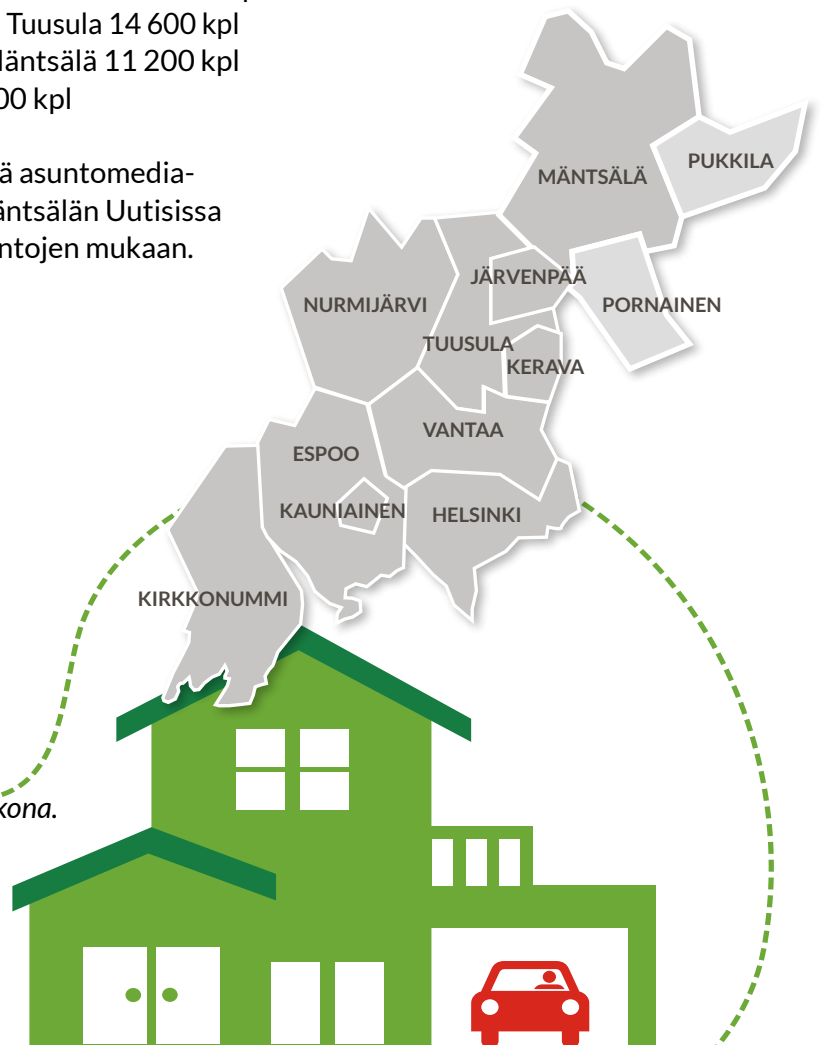

ETELÄ-SUOMEN MEDIA OY:N JULKAISEMA KIINTEISTÖVÄLITTÄJIEN JA ASUMISEN ERIKOISSIVUT

Asuntomedia ilmestyy Helsingin Uutisten, Länsiväylän, Vantaan Sanomien, Nurmijärven Uutisten ja Keski-Uusimaa Viikkouutisten sivuilla kaksi kertaa kuukaudessa lauantaisin sekä Mäntsälän Uutisissa kaksi kertaa kuukaudessa keskiviikkoisin.

Lehtien kokonaisjakelumäärä on 485 800 kpl kattaen Helsingin, Espoon, Kauniaisten, Kirkkonummen, Vantaan, Tuusulan, Järvenpään, Keravan, Nurmijärven sekä Mäntsälän / Pukkilan / Pornaisen taloudet.

**KOTITALOUS-
JAKELU**
486 200 kpl

Jakelumäärät kunnittain

Helsinki 206 000 kpl • Espoo-Kauniainen-Kirkkonummi 112 400 kpl
• Vantaa 87 000 kpl • Nurmijärvi 20 200 kpl • Tuusula 14 600 kpl
• Järvenpää 17 300 kpl • Kerava 14 500 kpl • Mäntsälä 11 200 kpl
• Lisäksi kerran kk:ssa Pukkila – Pornainen 3 000 kpl

Asuntomedian hinnat määräytyvät PKS-lehdissä asuntomedia-hinnaston mukaan ja Nurmijärven Uutisissa, Mäntsälän Uutisissa ja Keski-Uusimaa Viikkouutisissa mediakorttihintojen mukaan. Kysy lisää yhteyshenkilöltäsi.

ILMESTYMISPÄIVÄT VUONNA 2017

Tammikuussa 14.1. ja 28.1.
Helmikuussa 11.2. ja 25.2.
Maaliskuussa 11.3. ja 25.3.
Huhtikuussa 1.4. ja 22.4.
Toukokuussa 6.5. ja 20.5.
Kesäkuussa 10.6.
Elokuussa 5.8. ja 19.8.
Syyskuussa 2.9., 16.9. ja 30.9.
Lokakuussa 14.10. ja 28.10.
Marraskuussa 11.11. ja 25.11.

Mäntsälän Uutisissa aina edellisen viikon keskiviikkona.

Mediamyynti ja lisätiedot

Tiia Alho puh. 0400 515 205,
Terhi Salosaari puh. 050 434 3039
sähköpostit: etunimi.sukunimi@media.fi