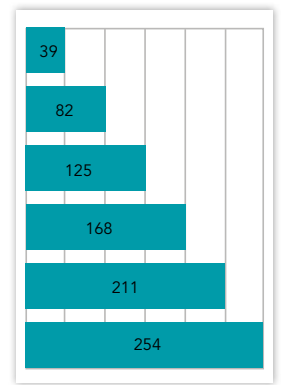

TILAAJAPALVELU

VERKKOSIVUILLA: www.vantaansanomamat.fi/tilaa
PUHELINNUMERO: 09 273 00 200 (arkisin klo 7-16)

LUKIJAPROFIILI

Kokonaistavoittavuus 118 000

Lähde: KMT SL 2016

ILMOITUSKORKEUDET JA -LEVEYDET

TOP-15 MODULIT