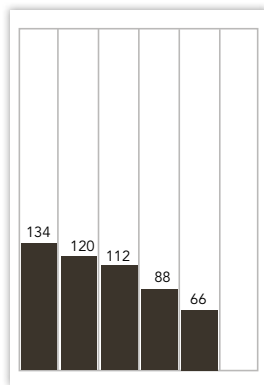

TILAAJAPALVELU

VERKKOSIVUILLA: www.vantaansanomamat.fi/tilaa
PUHELINNUMERO: 09 273 00 200 (arkisin klo 7-16)

LUKIJAPROFIILI

Kokonaistavoittavuus 118 000

Lähde: KMT SL 2016

ILMOITUSKORKEUDET JA -LEVEYDET

TOP-15 MODULIT