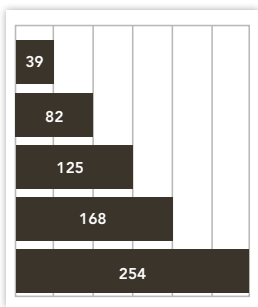

AINEISTOAIKATAULUT

Keskiviikon lehti

ladottavat aineistot ja tilavaraukset..... ma klo 12.00
valmiit aineistot ..... ma klo 14.00

Viikonvaihteen lehti

ladottavat aineistot ja tilavaraukset....to klo 12.00
valmiit aineistot .....to klo 14.00

Vedostettavat 1 työpäivä aiemmin.

Juhlapyhien yhteydessä poikkeusaikatauluja.

AINEISTON TOIMITUS

Printtiaineistot: vantaan.ilmoitukset@media.fi

Verkkoaineistot: verkkoaineisto@media.fi

Muistitikku, FTP

TEKNISET TIEDOT

Modulien leveydet

Sivun korkeus tekstissä 365 mm,
etusivulla 292 mm

Valmiit aineistot

Valmisaineistot ovat PDF-tiedostoja, jotka on tulostettu Adobe Acrobat Distillerillä sanomalehtiasetuksin. Tarkista aina PDF-tiedoston oikeellisuus ennen aineiston lähettämistä. Valmista PDF-aineistoa ei muokata, vaan se julkaistaan sellaisenaan.

Ohjelmat

Adobe CS5.5-paketin julkaisuohjelmat. Toimisto-ohjelmilla (kuten Microsoft Word) valmistettuja ilmoituksia ei voida käyttää sellaisenaan.

Kirjasimet

Abobe FontFolio 11 sisältämät kirjasimet, muut konvertoitava poluiksi. Sijoita negateksti mieluiten yksiväriselle pohjalle. Värikuvan päällä minimi pistekoko on 12. Pyri tekemään leipäteksti pelkällä mustalla osaväriellä.

Kuvat ja värit

Kuvat 1:1 koossa, resoluutio 170 dpi EPS-, TIFF-, PSD- tai JPG -formaattissa, värikuvat CMYK-muodossa (väriprofiili ISOnewspaper 26v4). Liitä aineiston mukaan kaikki dokumenttiin linkitetyt kuvat ja logot. Asiakas/aineistotoimittaja vastaa kuvien julkaisu- ja käyttöoikeuksista. Aineistot ja kuvat on tallennettava Grayscale- tai CMYK-värimuodossa. Lehti ei vastaa Index-, RGB- tai LAB-värien muunnossa syntyneestä värvirheestä. Kuvien ja grafikoiden kokonaisvärimäärä ei saa ylittää 240%.

VEDOSLIIKENNE

Pienin vedostettava ilmoituskoko on 100 pmm.

VIRHEET JA REKLAMAATIOT

Muistutukset virheellisestä ilmoituksesta on tehtävä kahdeksan (8) vuorokauden kuluessa julkaisupäivästä. Lehti ei vastaa painovirheistä, jotka johtuvat epäselvistä käsikirjoituksista tai puhelimesta sattuneista väärinkäsityksistä. Vedos-ilmoitusten osalta vastuu ilmoituksen oikeellisuudesta siirtyy asiakkaalle. Lehti ei anna hyvitystä vähäisestä painovirheestä, joka ei vaikuta ilmoituksen ymmärtämiseen eikä vähennä sen arvoa. Lehden vastuu virheellisestä ilmoituksesta tai ilmoituksen poisjäännistä rajoittuu enintään maksettuun ilmoitushintaan.

PERUUTUKSET

Ilmoitusten peruutuksiin pätee sama aikataulu kuin tilavarauksiin. Peruutetuista jo tehdyistä ilmoituksista veloitetaan 50 % ilmoitushinnasta.

MAKSULIIKENNE

Maksuaika 10 vuorokautta laskun päiväyksestä lukien. Ylijalta peritään korkolain mukainen viivästyskorko.

Konsernissamme laskutuspalvelu on keskitetty ja laskut tulevat 1.1.2015 alkaen Etelä-Suomen Media Oy:n kautta.

MAKSUNSAAJA:

Etelä-Suomen Media Oy

Y-tunnus 1027957-8

IBAN: FI02 2363 1800 0189 18

BIC: NDEAFIHH