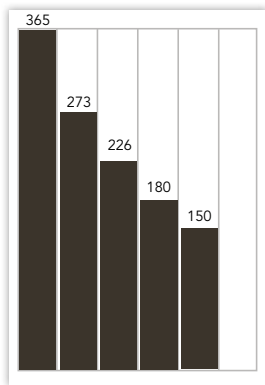

TILAAJAPALVELU

VERKKOSIVUILLA: www.vantaansanomamat.fi/tilaa
PUHELINNUMERO: 09 273 00 200 (arkisin klo 7-16)

LUKIJAPROFIILI

Kokonaistavoittavuus 118 000

Lähde: KMT SL 2016

ILMOITUSKORKEUDET JA -LEVEYDET

TOP-15 MODULIT