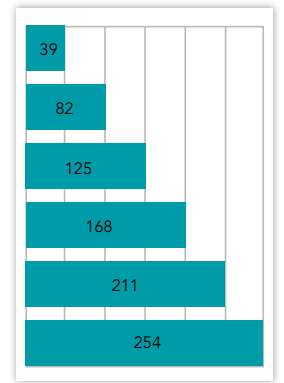

## TILAAJAPALVELU

VERKKOSIVUILLA: [www.turkulainen.fi/tilaa](http://www.turkulainen.fi/tilaa)  
PUHELINNUMERO: 09 273 00 200 (arkisin klo 7-16)

# LUKIJAPROFIILI

Kokonaistavoittavuus 129 000

Lähde: KMT SL 2016

## ILMOITUSKORKEUDET JA -LEVEYDET