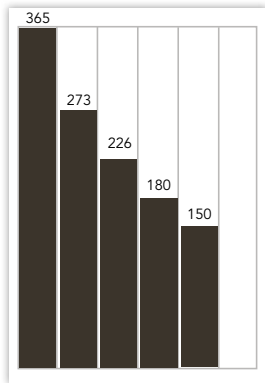

## TILAAJAPALVELU

VERKKOSIVUILLA: [www.turkulainen.fi/tilaa](http://www.turkulainen.fi/tilaa)  
PUHELINNUMERO: 09 273 00 200 (arkisin klo 7-16)

# LUKIJAPROFIILI

Kokonaistavoittavuus 129 000

Lähde: KMT SL 2016

## ILMOITUSKORKEUDET JA -LEVEYDET