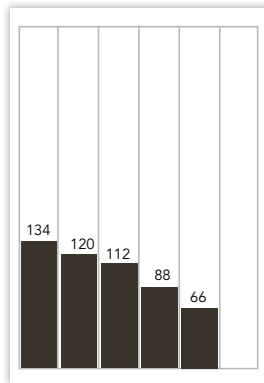

## TILAAJAPALVELU

VERKKOSIVUILLA: [www.turkulainen.fi/tilaa](http://www.turkulainen.fi/tilaa)  
PUHELINNUMERO: 09 273 00 200 (arkisin klo 7-16)

# LUKIJAPROFIILI

Kokonaistavoittavuus 129 000

Lähde: KMT SL 2016

## ILMOITUSKORKEUDET JA -LEVEYDET