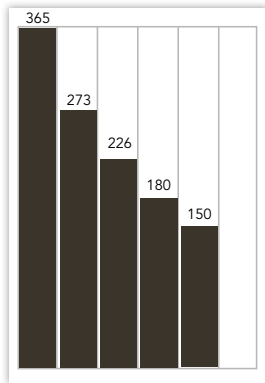

## TILAAJAPALVELU

VERKKOSIVUILLA: [www.turkulainen.fi/tilaa](http://www.turkulainen.fi/tilaa)  
PUHELINNUMERO: 09 273 00 200 (arkisin klo 7-16)

## ILMOITUSKORKEUDET JA -LEVEYDET