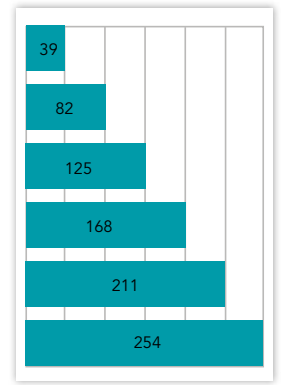

ILMOITUSKORKEUDET JA -LEVEYDET

TOP-15 MODULIT

Tekstissä	3 403,00 €	1 990,00 €	1 990,00 €	1 194,00 €	1 194,00 €	1 194,00 €	1 194,00 €
Valmistusmaksu	162,00 €	162,00 €	162,00 €	81,00 €	80,40 €	81,90 €	79,20 €

Tekstissä	896,00 €	896,00 €	896,00 €	896,00 €
Valmistusmaksu	54,00 €	54,00 €	52,80 €	54,75 €

Tekstissä	657,00 €	657,00 €	657,00 €	657,00 €
Valmistusmaksu	39,60 €	40,20 €	39,60 €	37,80 €