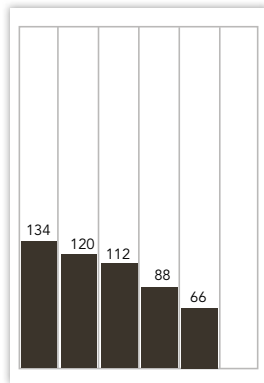

## TILAAJAPALVELU

VERKKOSIVUILLA: [www.turkulainen.fi/tilaa](http://www.turkulainen.fi/tilaa)  
PUHELINNUMERO: 09 273 00 200 (arkisin klo 7-16)

## ILMOITUSKORKEUDET JA -LEVEYDET