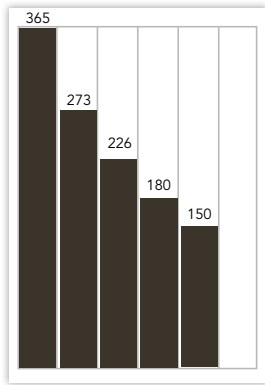

ILMOITUSKORKEUDET JA -LEVEYDET

TOP-15 MODULIT

Tekstissä	3 403,00 €	1 990,00 €	1 990,00 €	1 194,00 €	1 194,00 €	1 194,00 €	1 194,00 €
Valmistusmaksu	162,00 €	162,00 €	162,00 €	81,00 €	80,40 €	81,90 €	79,20 €

Tekstissä	896,00 €	896,00 €	896,00 €	896,00 €
Valmistusmaksu	54,00 €	54,00 €	52,80 €	54,75 €

Tekstissä	657,00 €	657,00 €	657,00 €	657,00 €
Valmistusmaksu	39,60 €	40,20 €	39,60 €	37,80 €