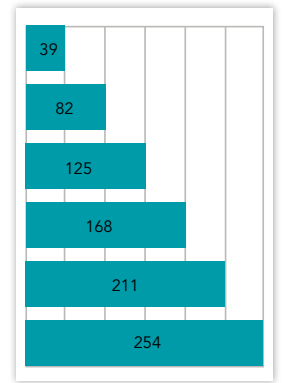

## TILAAJAPALVELU

VERKKOSIVUILLA: [www.turkulainen.fi/tilaa](http://www.turkulainen.fi/tilaa)  
PUHELINNUMERO: 09 273 00 200 (arkisin klo 7-16)

## ILMOITUSKORKEUDET JA -LEVEYDET