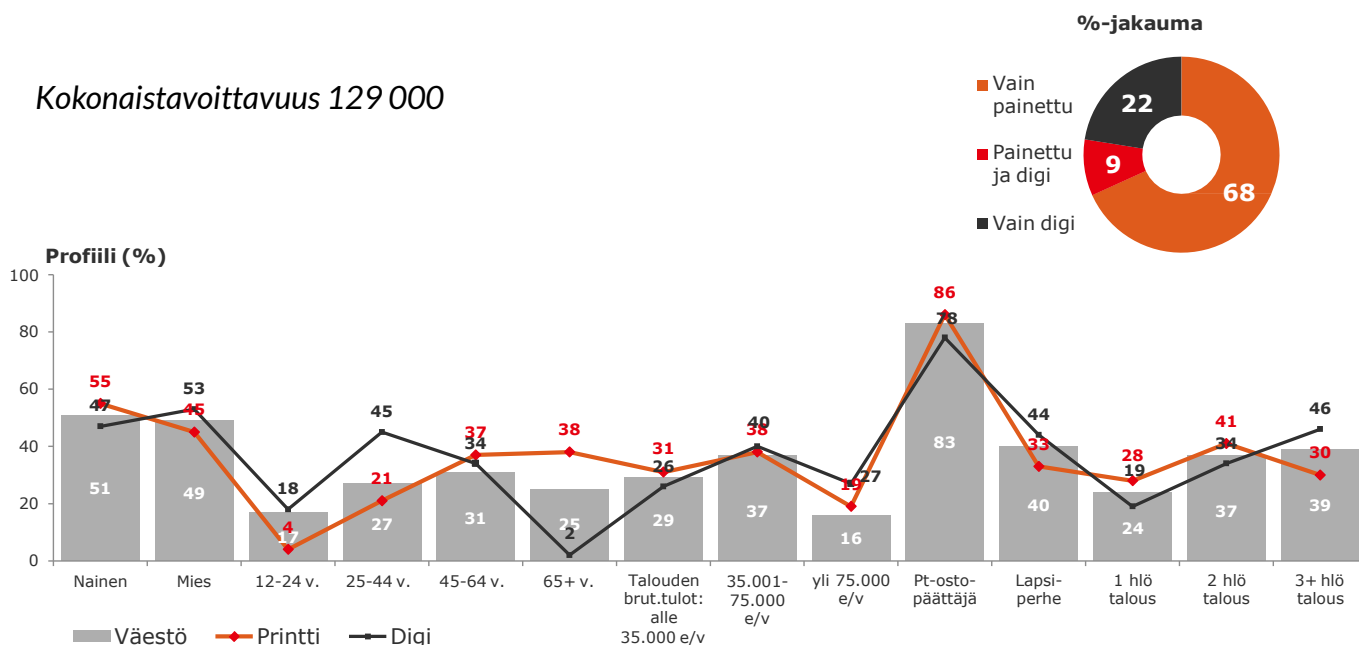

YHTEYSTIEDOT

KUSTANTAJA

Etelä-Suomen Media Oy
Läntinen Pitkätie 35, 4. krs
20100 Turku
Y-tunnus 1027957-8

PALVELEMME

arkisin kello 8.00 - 16.00

SÄHKÖPOSTIT

toimitus: tku.toimitus@media.fi
ilmoitusaineistot: tku.ilmoitukset@media.fi
verkkoaineistot: verkkoaineisto@media.fi
henkilökohtainen: etunimi.sukunimi@media.fi

ASIAKASPALVELU

Aulikki Eloranta puh. 040 013 4131
Puhelin (vaihte)
(09) 273 00 211

LEHTIRYHMÄN JOHTAJA

Karri Kannala puh. 050 351 5291

MYYNTIJOHTAJA

Kai Suovanen puh. 0400 134 160

AVAINASIAKASPÄÄLLIKKÖ

Oskari Autiosuo puh. 040 650 3267

MYYNTINEUVOTTELIJAT

Kirsi Rekola puh. 040 013 4138
Sari Vuotila puh. 040 653 6178
Tuija Santalahti puh. 050 312 1130

TOIMITUS

Janne Koivisto, päätoimittaja puh. 0400 363 496
Tomi Kangasniemi, toimittaja puh. 040 013 4136
Teemu Nurmi, toimittaja puh. 040 013 4135

LEHTIPAINO

Hämeen Lehtipaino, Hämeenlinna
ISSN 1459-24368

JAKELUYHTIÖ

Turku-Palvelu Oy
puh. (02) 269 4447

TILAAJAPALVELU

VERKKOSIVUILLA: www.turkulainen.fi/tilaa
PUHELINNUMERO: 09 273 00 200 (arkisin klo 7-16)

LUKIJAPROFIILI

Kokonaistavoittavuus 129 000

Lähde: KMT SL 2016