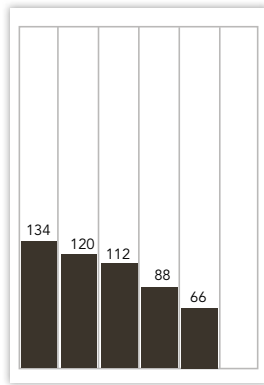

ILMOITUSKORKEUDET JA -LEVEYDET

TOP-15 MODULIT

Tekstissä	3 403,00 €	1 990,00 €	1 990,00 €	1 194,00 €	1 194,00 €	1 194,00 €	1 194,00 €
Valmistusmaksu	162,00 €	162,00 €	162,00 €	81,00 €	80,40 €	81,90 €	79,20 €

Tekstissä	896,00 €	896,00 €	896,00 €	896,00 €
Valmistusmaksu	54,00 €	54,00 €	52,80 €	54,75 €

Tekstissä	657,00 €	657,00 €	657,00 €	657,00 €
Valmistusmaksu	39,60 €	40,20 €	39,60 €	37,80 €