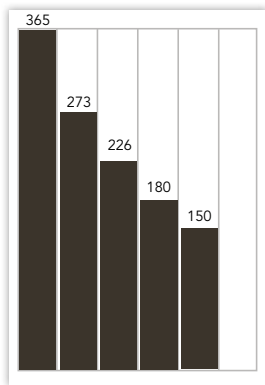

LUKIJAPROFIILI

Kokonaistavoittavuus 149 000

Lähde: KMT SL 2016

ILMOITUSKORKEUDET JA -LEVEYDET

TOP-15 MODULIT

1/1

254 x 365 mm

1/2