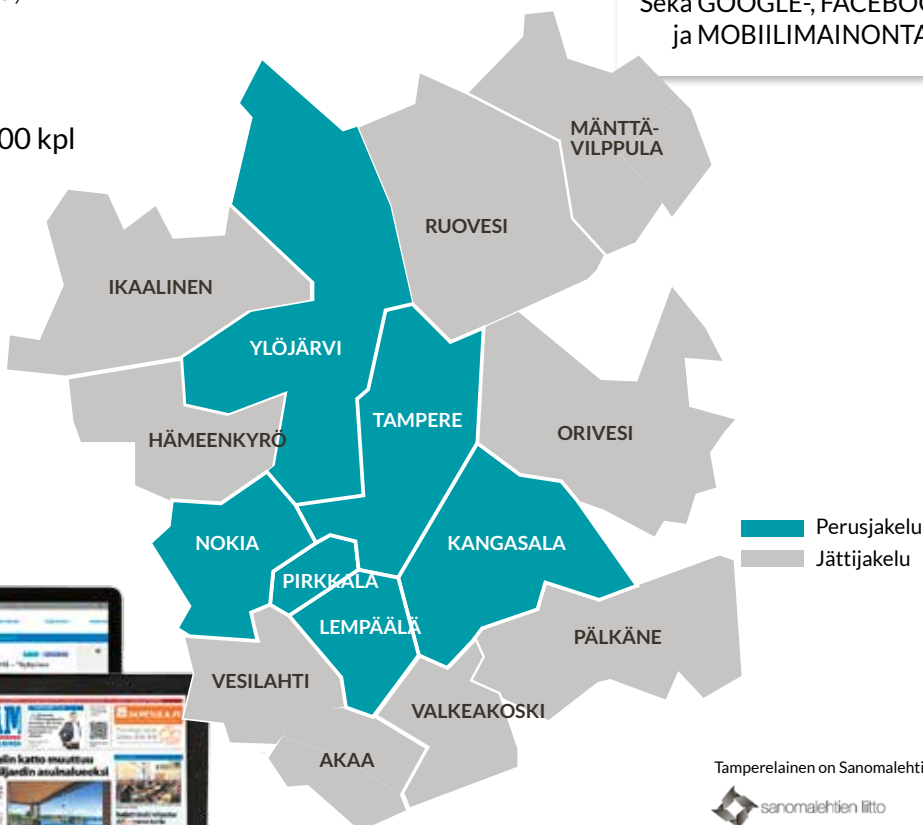

Paikalliset
lehtimediat

Paikalliset
digimediat

Paikalliset
lukijat

LEHTI TULEE KOTIIN ja kertoo paikalliset ajankohtaiset asiat, parhaimmat tarjoukset, ostopaikat ja palvelut sekä kiinnostavimmat tapahtumat.

TAMPERELAINEN

www.tamperelainen.fi

60. vuosikerta

Tamperelainen on arvostettu kaupunkilehti jo vuodesta 1957. Tamperelainen on tutkitusti Tampereella ja sen ympäristökunnissa odotettu ja luettu kaupunkilehti. Lehti on jakelualueensa kuluttajille tärkein kaupunkilehti, josta haetaan tukea ostopäätöksiin ja ostopaikan valintaan.

ILMESTYMISPÄIVÄT

Lehti ilmestyy keskiviikkona ja viikonvaihteessa.
Lehti ei ilmesty vuonna 2017:
la 24.6., la 8.7., la 15.7., la 22.7. ja la 29.7.

JAKELUALUE

Tampere, Kangasala, Lempäälä,
Pirkkala, Nokia ja Ylöjärvi

JAKELUMÄÄRÄ

144 000 kpl, jättijakelu 183 000 kpl
kerran kuukaudessa

Tamperelainen
valittiin Suomen
2. parhaaksi
kaupunkilehdeksi
2016!

TAVOITAMME
149 000
eri lukijaa
lehti + verkko

(KMT AL 2016)

tamperelainen.fi