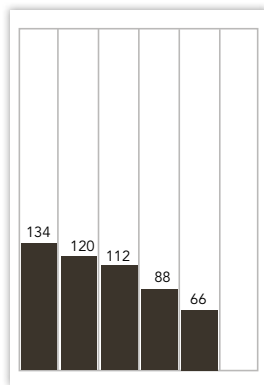

LUKIJAPROFIILI

Kokonaistavoittavuus 149 000

Lähde: KMT SL 2016

ILMOITUSKORKEUDET JA -LEVEYDET

TOP-15 MODULIT

1/1

254 x 365 mm

1/2