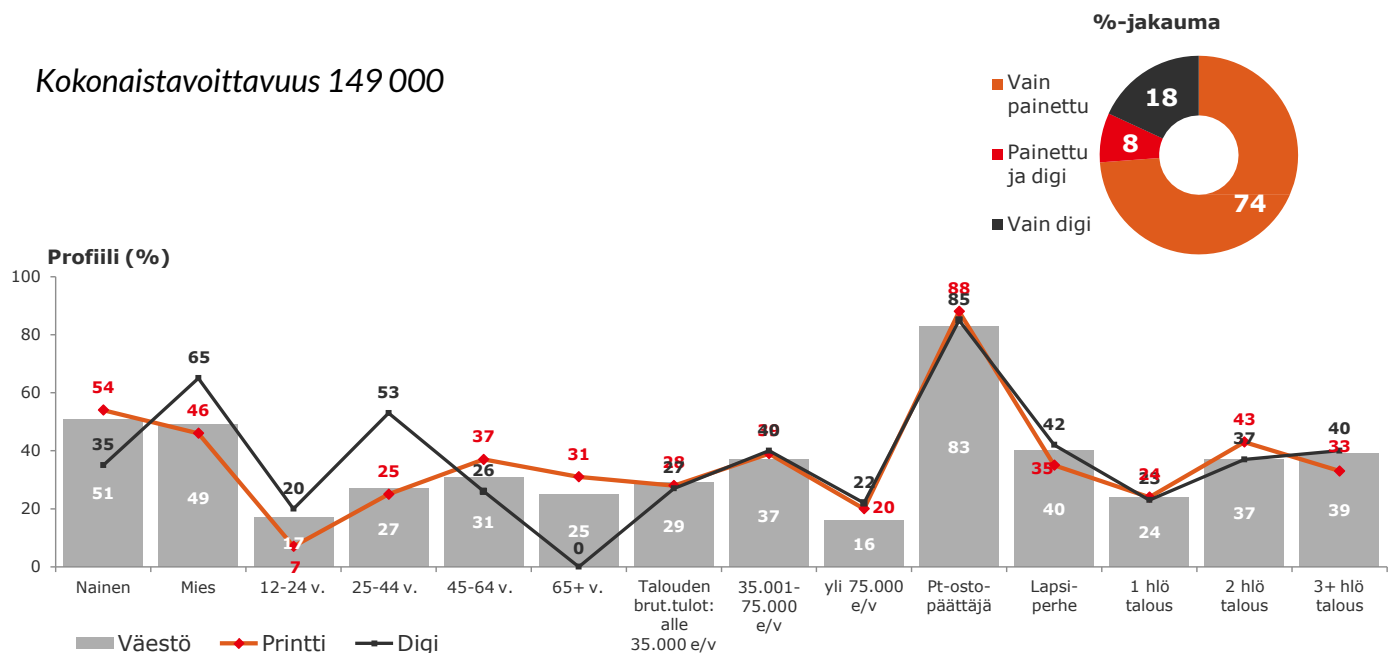

LUKIJAPROFIILI

Kokonaistavoittavuus 149 000

Lähde: KMT SL 2016

ILMOITUSKORKEUDET JA -LEVEYDET

TOP-15 MODULIT

1/1

254 x 365 mm

1/2