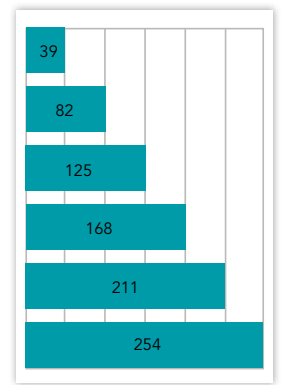

LUKIJAPROFIILI

Kokonaistavoittavuus 149 000

Lähde: KMT SL 2016

ILMOITUSKORKEUDET JA -LEVEYDET

TOP-15 MODULIT

1/1

254 x 365 mm

1/2