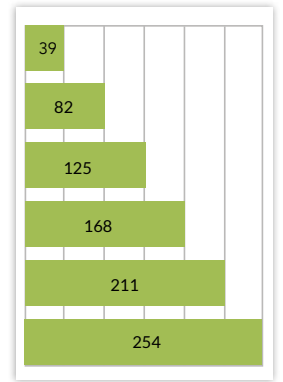

LUKIJAPROFIILI

Lukijamäärä
10 000

Huom! N-luku on alle 150

Lähde: KMT SL 2016

ILMOITUSKORKEUDET JA -LEVEYDET

TOP-15 MODULIT

1/1

254 x 365 mm

1/2

254 x 180 mm

1/2

125 x 365 mm

1/4

125 x 180 mm

1/4

168 x 134 mm