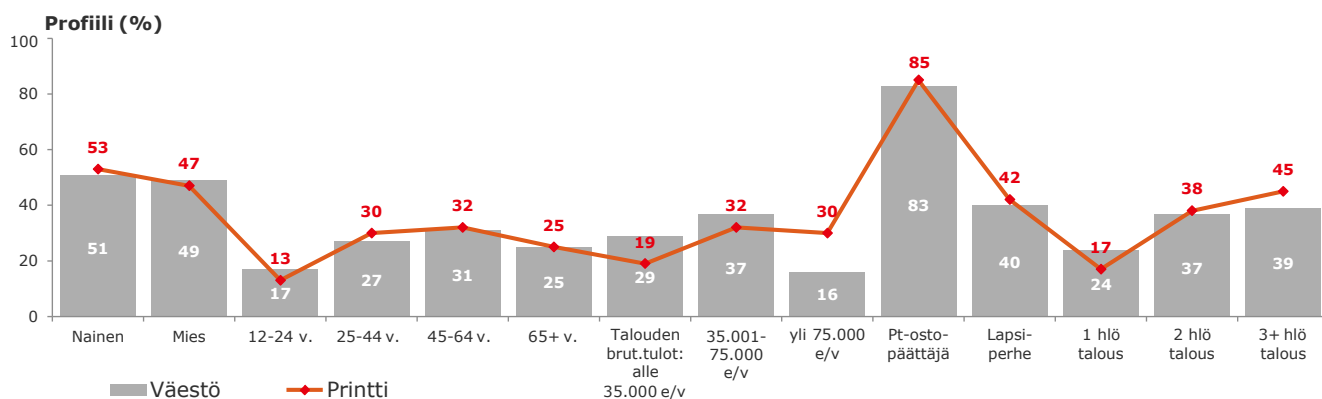

YHTEYSTIEDOT

KUSTANTAJA
Etelä-Suomen Media Oy
y-tunnus 1027957-8

OSOITE
Iso Kylätie 20, 04130 Sipoo

SÄHKÖPOSTIT
Toimitus: sipoon.sanomat@media.fi
Ilmoitusaineistot: ilmoitukset.uusimaa@media.fi
Henkilökohtainen: etunimi.sukunimi@media.fi

ASIAKASPALVELU
Puhelin (vaihe)
(09) 273 00 205

TOIMITUSJOHTAJA
A-P Pietilä

PÄÄTOIMITTAJA
Riitta Ketola puh. 0400 619 040

MYYNTIJOHTAJA
Jari Mankonen puh. 040 504 9876

TUOTEPÄÄLLIKKÖ
Pia Laakkonen puh. 050 463 8274

Klubi-ilmoitukset
Ota yhteyttä omaan ilmoitusmyyjääsi.

TOIMITTAJAT
Crista Lassfolk-Feodoroff puh. 040 139 3001
Jouni Lampinen puh. 0400 133 877

LEHTIPAINO
Lehtisepät Oy

JAKELUYHTIÖ
Itella Oyj.
Jakelupäivystys:
puh. 09 273 00 200, tilaajapalvelu klo 7-16

LUKIJAPROFIILI

Lukijamäärä
10 000

Huom! N-luku on alle 150

Lähde: KMT SL 2016