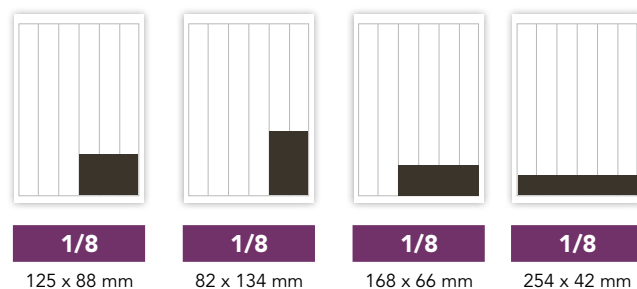

Huom! N-luku on alle 150

Digitaalisen sivuston n<30, digitaalista profiilia ei julkaista

Lähde: KMT SL 2016

ILMOITUSKORKEUDET JA -LEVEYDET

TOP-15 MODULIT

Tekstissä	2062,00 €	1206,00 €	1206,00 €	724,00 €	724,00 €	724,00 €	724,00 €
Valmistusmaksu	162,00 €	162,00 €	162,00 €	81,00 €	80,40 €	81,90 €	79,20 €

Tekstissä	543,00 €	543,00 €	543,00 €	543,00 €
Valmistusmaksu	54,00 €	54,00 €	52,80 €	54,75 €

Tekstissä	398,00 €	398,00 €	398,00 €	398,00 €
Valmistusmaksu	39,60 €	40,20 €	39,60 €	37,80 €

ERIKOISKOOT

Puolikas panorama *

526 x 180 mm

Iso panorama

526 x 88 mm

Pieni panorama

526 x 55 mm

A4 - 1/2

168 x 260 mm

Tekstissä	2858,00 €	1182,00 €	832,00 €	1302,00 €
Valmistusmaksu	324,00 €	158,40 €	99,00 €	156,00 €