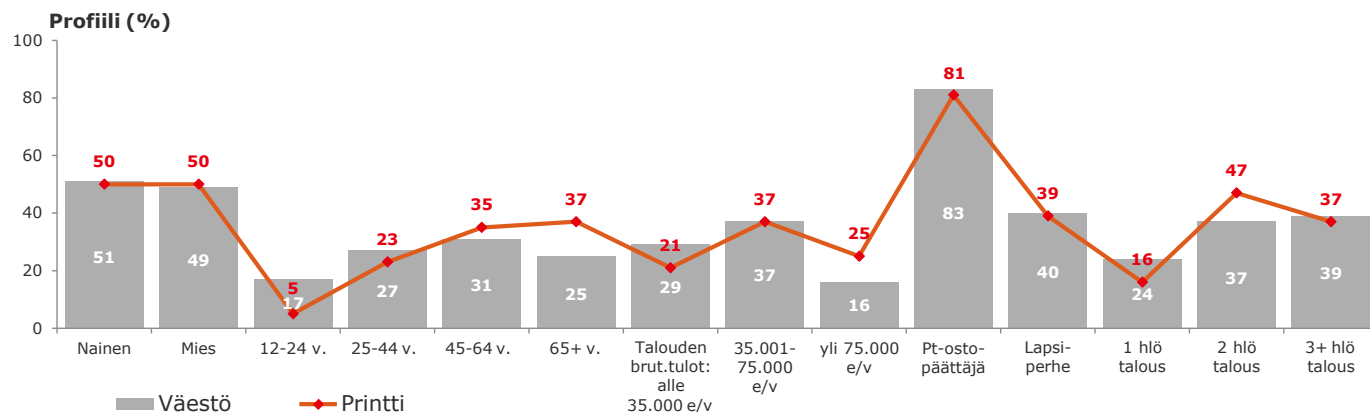

Huom! N-luku on alle 150

Digitaalisen sivuston n<30, digitaalista profiilia ei julkaista

Lähde: KMT SL 2016

ILMOITUSKORKEUDET JA -LEVEYDET

TOP-15 MODULIT

Tekstissä	2062,00 €	1206,00 €	1206,00 €	724,00 €	724,00 €	724,00 €	724,00 €
Valmistusmaksu	162,00 €	162,00 €	162,00 €	81,00 €	80,40 €	81,90 €	79,20 €