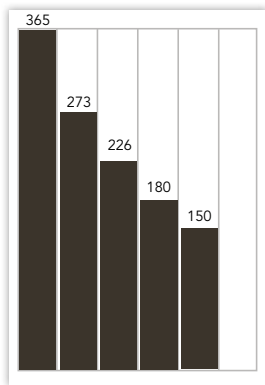

Helsingin Jakelu-Expertit (Pohjois-Vantaa, Espoo)

p. 09–51656400

TILAAJAPALVELU

SÄHKÖPOSTI: tilaajapalvelu@media.fi

PUHELINNUMERO: 09 273 00 200 (arkisin klo 7-16)

LUKIJAPROFIILI

**Kokonais-
tavoittavuus-
netto
30 000**

Huom! N-luku on alle 150

Digitaalisen sivuston n<30, digitaalista profiilia ei julkaista

Lähde: KMT SL 2016

ILMOITUSKORKEUDET JA -LEVEYDET

TOP-15 MODULIT

Tekstissä	2062,00 €	1206,00 €	1206,00 €	724,00 €	724,00 €	724,00 €	724,00 €
Valmistusmaksu	162,00 €	162,00 €	162,00 €	81,00 €	80,40 €	81,90 €	79,20 €

Tekstissä	543,00 €	543,00 €	543,00 €	543,00 €
Valmistusmaksu	54,00 €	54,00 €	52,80 €	54,75 €

Tekstissä	398,00 €	398,00 €	398,00 €	398,00 €
Valmistusmaksu	39,60 €	40,20 €	39,60 €	37,80 €

ERIKOISKOOT

Puolikas panorama *