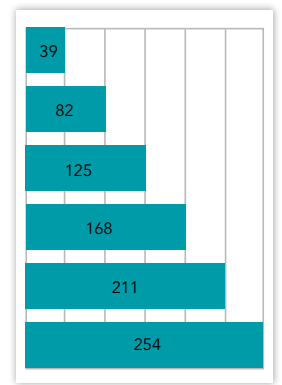

Huom! N-luku on alle 150

Digitaalisen sivuston n<30, digitaalista profiilia ei julkaista

Lähde: KMT SL 2016

ILMOITUSKORKEUDET JA -LEVEYDET

TOP-15 MODULIT

Tekstissä	2062,00 €	1206,00 €	1206,00 €	724,00 €	724,00 €	724,00 €	724,00 €
Valmistusmaksu	162,00 €	162,00 €	162,00 €	81,00 €	80,40 €	81,90 €	79,20 €

Tekstissä	543,00 €	543,00 €	543,00 €	543,00 €
Valmistusmaksu	54,00 €	54,00 €	52,80 €	54,75 €

Tekstissä	398,00 €	398,00 €	398,00 €	398,00 €
Valmistusmaksu	39,60 €	40,20 €	39,60 €	37,80 €

ERIKOISKOOT

Puolikas panorama *