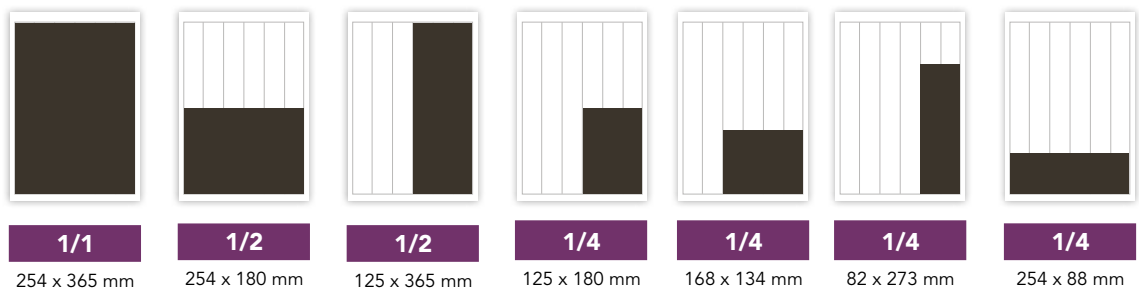

Huom! N-luku on alle 150

Digitaalisen sivuston n<30, digitaalista profiilia ei julkaista

Lähde: KMT SL 2016

ILMOITUSKORKEUDET JA -LEVEYDET

TOP-15 MODULIT

Tekstissä	2062,00 €	1206,00 €	1206,00 €	724,00 €	724,00 €	724,00 €	724,00 €
Valmistusmaksu	162,00 €	162,00 €	162,00 €	81,00 €	80,40 €	81,90 €	79,20 €

Tekstissä	543,00 €	543,00 €	543,00 €	543,00 €
Valmistusmaksu	54,00 €	54,00 €	52,80 €	54,75 €

Tekstissä	398,00 €	398,00 €	398,00 €	398,00 €
Valmistusmaksu	39,60 €	40,20 €	39,60 €	37,80 €

ERIKOISKOOT

Puolikas panorama *