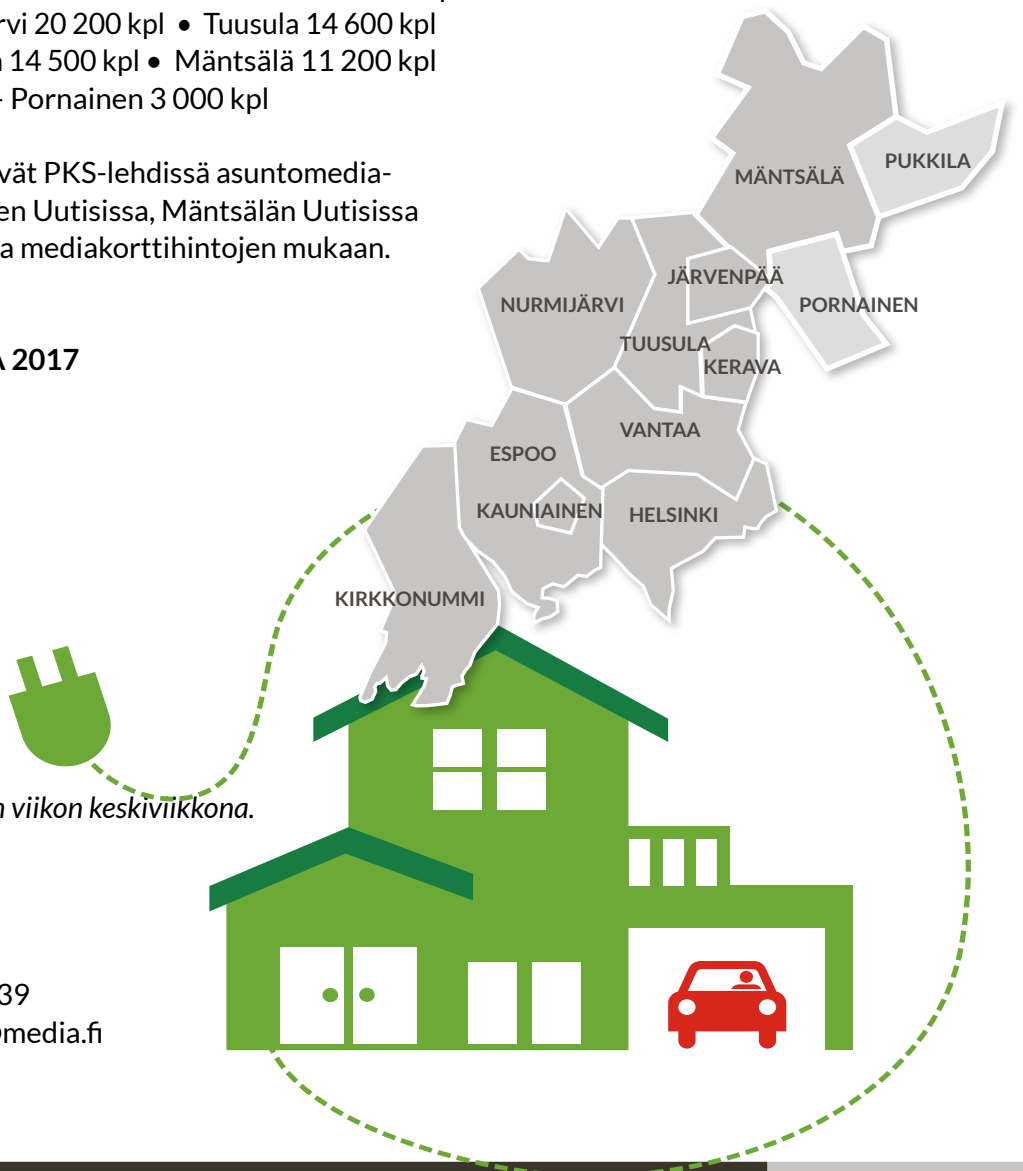

Mediamyynti ja lisätiedot

Tiia Alho puh. 0400 515 205,
Terhi Salosaari puh. 050 434 3039
sähköpostit: etunimi.sukunimi@media.fi