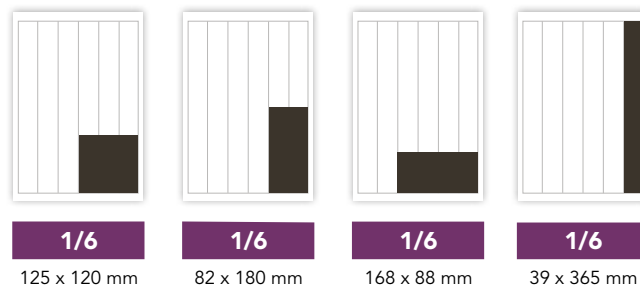

Huom! N-luku on alle 150

Digitaalisen sivuston n<30, digitaalista profiilia ei julkaista

Lähde: KMT SL 2016

ILMOITUSKORKEUDET JA -LEVEYDET

TOP-15 MODULIT

Tekstissä	2062,00 €	1206,00 €	1206,00 €	724,00 €	724,00 €	724,00 €	724,00 €
Valmistusmaksu	162,00 €	162,00 €	162,00 €	81,00 €	80,40 €	81,90 €	79,20 €

Tekstissä	543,00 €	543,00 €	543,00 €	543,00 €
Valmistusmaksu	54,00 €	54,00 €	52,80 €	54,75 €

Tekstissä	398,00 €	398,00 €	398,00 €	398,00 €
Valmistusmaksu	39,60 €	40,20 €	39,60 €	37,80 €

ERIKOISKOOT

Puolikas panorama *

526 x 180 mm

Iso panorama

526 x 88 mm

Pieni panorama

526 x 55 mm

A4 - 1/2

168 x 260 mm

Tekstissä	2858,00 €	1182,00 €	832,00 €	1302,00 €
Valmistusmaksu	324,00 €	158,40 €	99,00 €	156,00 €