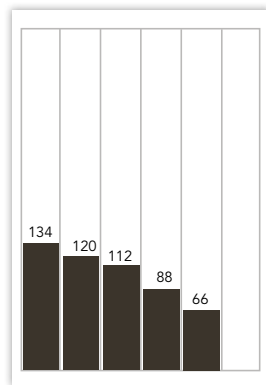

Helsingin Jakelu-Expertit (Pohjois-Vantaa, Espoo)

p. 09–51656400

TILAAJAPALVELU

SÄHKÖPOSTI: tilaajapalvelu@media.fi

PUHELINNUMERO: 09 273 00 200 (arkisin klo 7-16)

LUKIJAPROFIILI

**Kokonais-
tavoittavuus-
netto
30 000**

Huom! N-luku on alle 150

Digitaalisen sivuston n<30, digitaalista profiilia ei julkaista

Lähde: KMT SL 2016

ILMOITUSKORKEUDET JA -LEVEYDET

TOP-15 MODULIT

Tekstissä	2062,00 €	1206,00 €	1206,00 €	724,00 €	724,00 €	724,00 €	724,00 €
Valmistusmaksu	162,00 €	162,00 €	162,00 €	81,00 €	80,40 €	81,90 €	79,20 €

Tekstissä	543,00 €	543,00 €	543,00 €	543,00 €
Valmistusmaksu	54,00 €	54,00 €	52,80 €	54,75 €

Tekstissä	398,00 €	398,00 €	398,00 €	398,00 €
Valmistusmaksu	39,60 €	40,20 €	39,60 €	37,80 €

ERIKOISKOOT

Puolikas panorama *