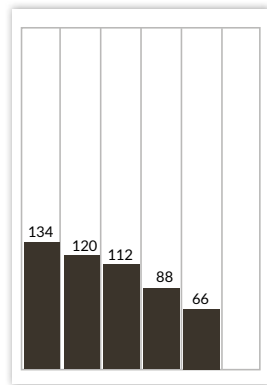

LEHTIPAINO
Lehtisepät Oy

JAKELUYHTIÖ
Jakelujuniorit Oy, p. 09 5615 6999,
arkisin klo 9-16

LUKIJAPROFIILI

Lukijamäärä
13 000

Profiili (%)

Huom! N-luku on alle 150

Lähde: KMT SL 2016

ILMOITUSKORKEUDET JA -LEVEYDET

TOP-15 MODULIT

1/1
254 x 365 mm

1/2
254 x 180 mm

1/2
125 x 365 mm

1/4
125 x 180 mm

1/4
168 x 134 mm

Tekstissä	2 002,00 €	1 171,00 €	1 171,00 €	703,00 €	703,00 €
Valmistusmaksu	162,00 €	162,00 €	162,00 €	81,00 €	80,40 €