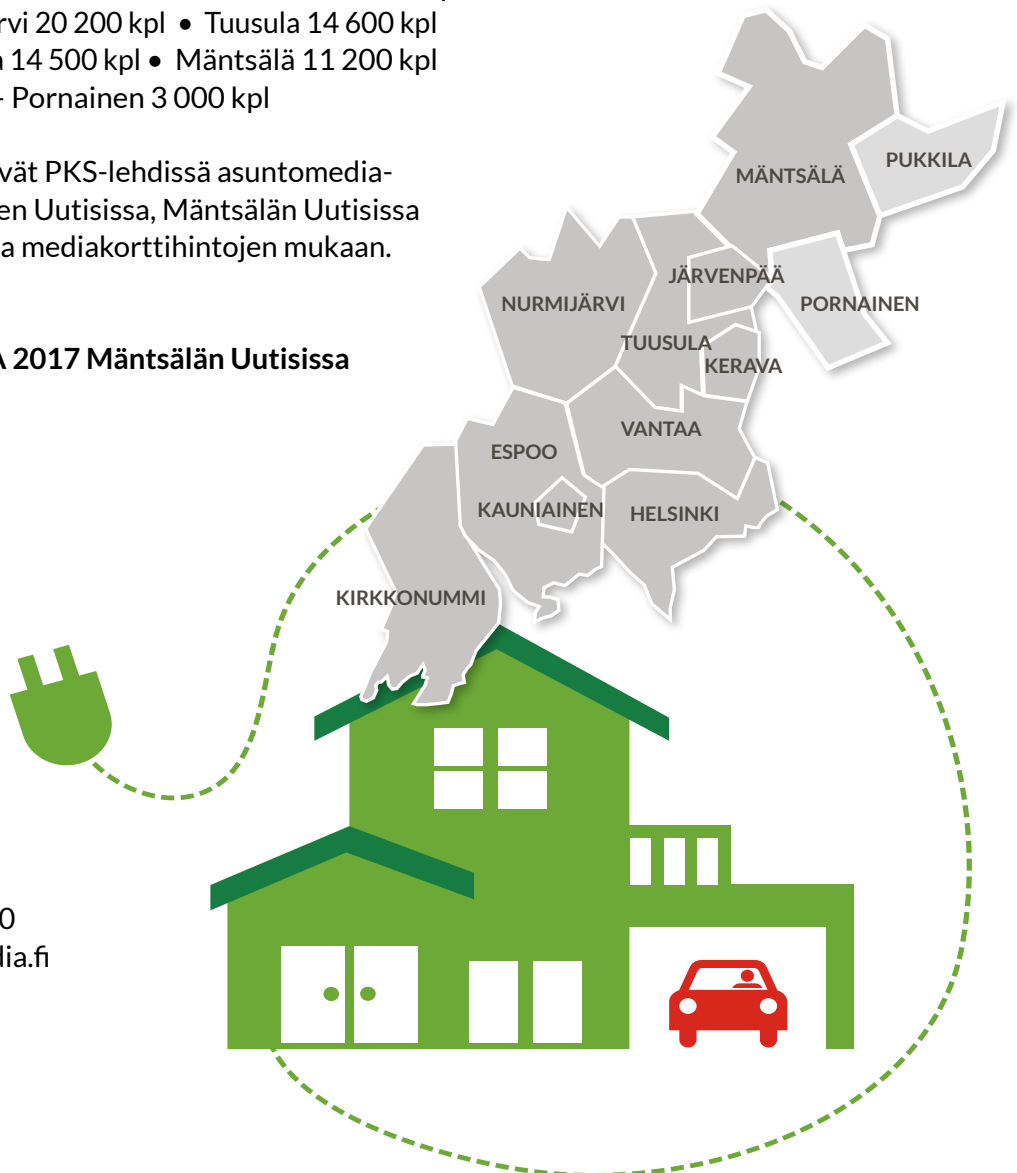

Mediamyynti ja lisätiedot

Marko Takala puh. 040 730 6460
sähköpostit: marko.takala@media.fi