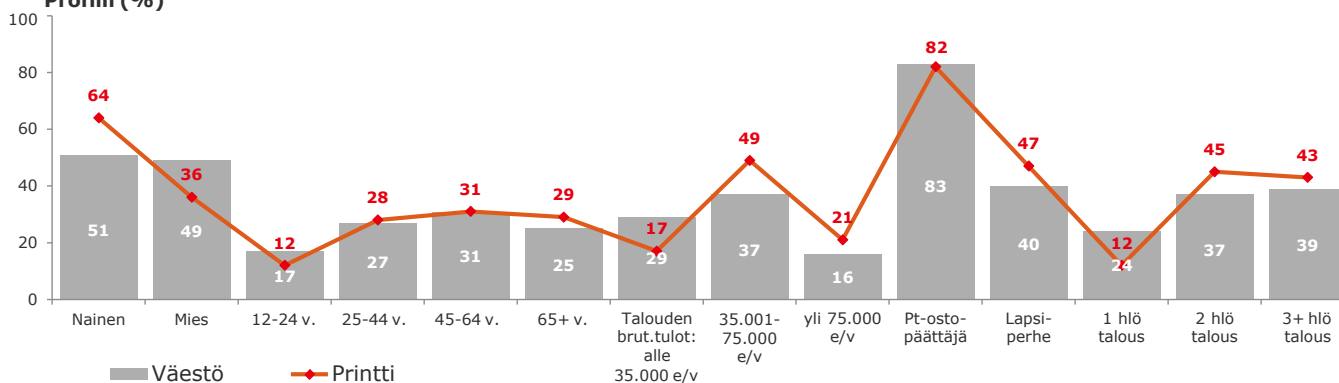

LEHTIPAINO
Lehtisepät Oy

JAKELUYHTIÖ
Jakelujuniorit Oy, p. 09 5615 6999,
arkisin klo 9-16

LUKIJAPROFIILI

Lukijamäärä
13 000

Profiili (%)

Huom! N-luku on alle 150

Lähde: KMT SL 2016

ILMOITUSKORKEUDET JA -LEVEYDET