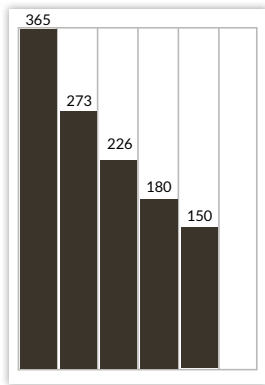

LEHTIPAINO
Lehtisepät Oy

JAKELUYHTIÖ
Jakelujuniorit Oy, p. 09 5615 6999,
arkisin klo 9-16

LUKIJAPROFIILI

Lukijamäärä
13 000

Profiili (%)

Huom! N-luku on alle 150

Lähde: KMT SL 2016

ILMOITUSKORKEUDET JA -LEVEYDET

TOP-15 MODULIT

1/1
254 x 365 mm

1/2
254 x 180 mm

1/2
125 x 365 mm

1/4
125 x 180 mm

1/4
168 x 134 mm

Tekstissä	2 002,00 €	1 171,00 €	1 171,00 €	703,00 €	703,00 €
Valmistusmaksu	162,00 €	162,00 €	162,00 €	81,00 €	80,40 €

1/4
82 x 273 mm

1/4
254 x 88 mm

1/6
125 x 120 mm

1/6
82 x 180 mm

1/6
168 x 88 mm

Tekstissä	703,00 €	703,00 €	527,00 €	527,00 €	527,00 €
Valmistusmaksu	81,90 €	79,20 €	54,00 €	54,00 €	52,80 €

1/6
39 x 365 mm