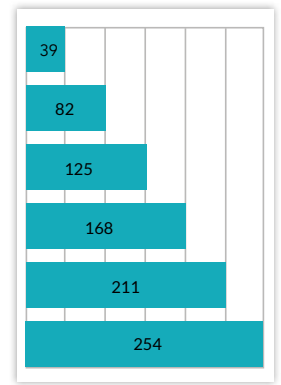

LEHTIPAINO
Lehtisepät Oy

JAKELUYHTIÖ
Jakelujuniorit Oy, p. 09 5615 6999,
arkisin klo 9-16

LUKIJAPROFIILI

Lukijamäärä
13 000

Profiili (%)

Huom! N-luku on alle 150

Lähde: KMT SL 2016

ILMOITUSKORKEUDET JA -LEVEYDET

TOP-15 MODULIT

1/1
254 x 365 mm

1/2
254 x 180 mm

1/2
125 x 365 mm

1/4
125 x 180 mm

1/4
168 x 134 mm

Tekstissä	2 002,00 €	1 171,00 €	1 171,00 €	703,00 €	703,00 €
Valmistusmaksu	162,00 €	162,00 €	162,00 €	81,00 €	80,40 €