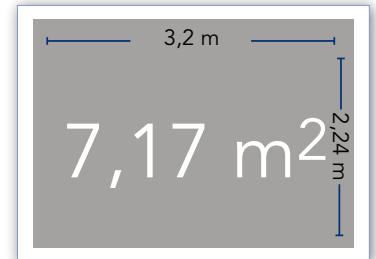

TUUSULA

Näytön pinta-ala 7,17 m²

Näytön mitat: 3,2 x 2,24 m

Aineiston mitat: 320 x 224 px

Osoitteessa: Klaavolantie 5, Tuusula (Hyrylä)

Ohikulkeva liikennemäärä: noin 25 000 autoa vuorokaudessa

(Helsingin suunnasta)