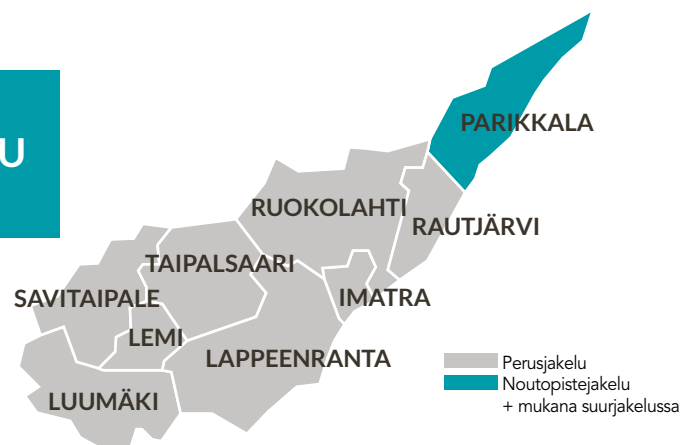

sanomalehtien liitto

Lappeenrannan Uutiset ja Imatralainen ovat Sanomalehtien Liiton jäseniä.