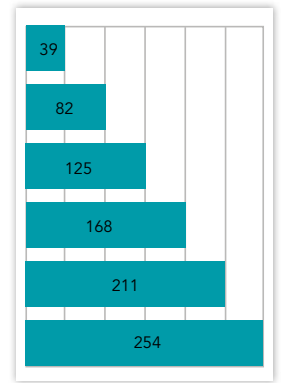

LUKIJAPROFIILI

Kokonaistavoittavuus 78 000

Lähde: KMT SL Syksy 2015/Kevät 2016

ILMOITUSKORKEUDET JA -LEVEYDET

TOP-15 MODULIT

Tekstissä	1707,00 €	998,00 €	998,00 €	599,00 €	599,00 €	599,00 €	599,00 €
Valmistusmaksu	162,00 €	162,00 €	162,00 €	81,00 €	80,40 €	81,90 €	79,20 €

Tekstissä	449,00 €	449,00 €	449,00 €	449,00 €
Valmistusmaksu	54,00 €	54,00 €	52,80 €	54,75 €

Tekstissä	329,00 €	329,00 €	329,00 €	329,00 €
Valmistusmaksu	39,60 €	40,20 €	39,60 €	37,80 €

ERIKOISKOOT

Puolikas panorama *