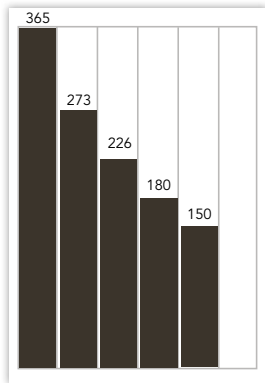

ILMOITUSKORKEUDET JA -LEVEYDET