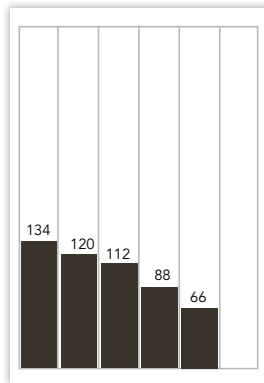

ILMOITUSKORKEUDET JA -LEVEYDET