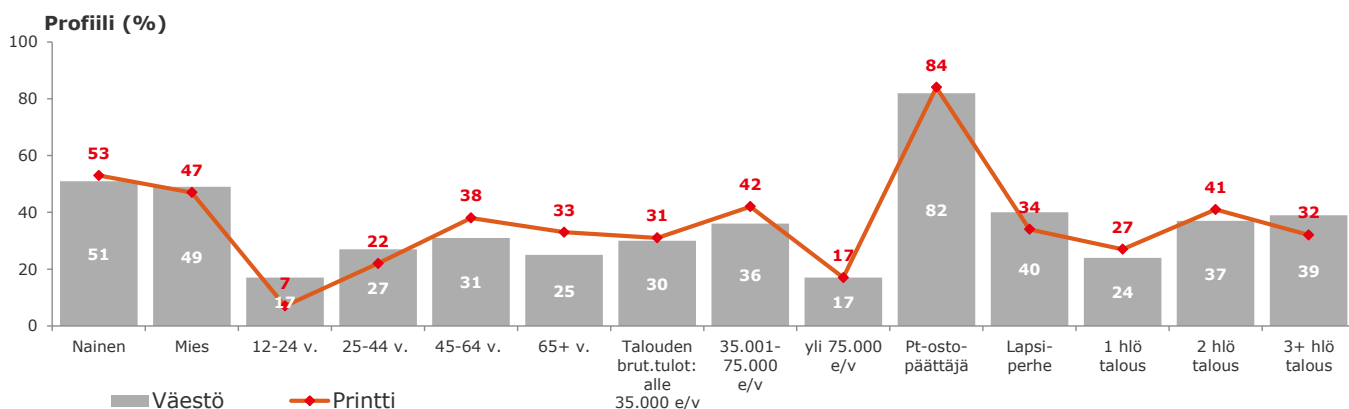

LUKIJAPROFIILI

Kokonaistavoittavuus 78 000

Lähde: KMT SL Syksy 2015/Kevät 2016

ILMOITUSKORKEUDET JA -LEVEYDET

TOP-15 MODULIT

Tekstissä	1707,00 €	998,00 €	998,00 €	599,00 €	599,00 €	599,00 €	599,00 €
Valmistusmaksu	162,00 €	162,00 €	162,00 €	81,00 €	80,40 €	81,90 €	79,20 €