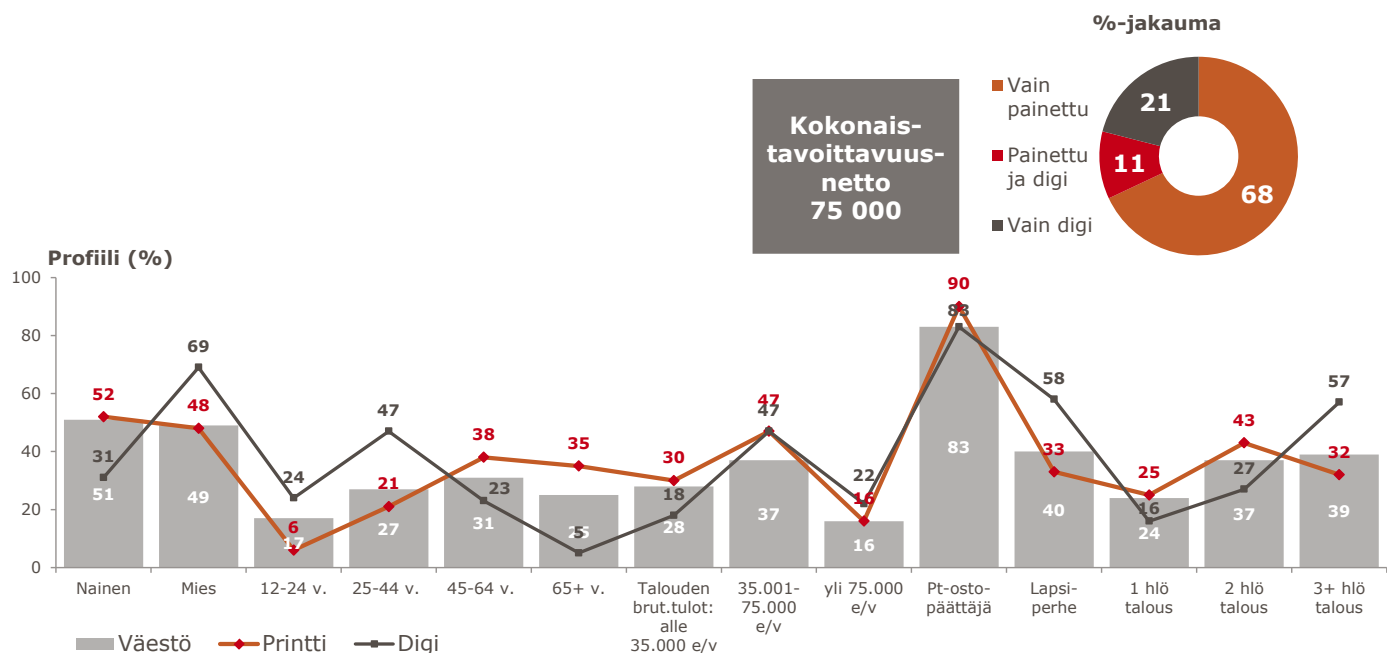

Lähde: KMT SL Syksy 2016/Kevät 2017

ILMOITUSKORKEUDET JA -LEVEYDET

TOP-15 MODULIT

1/1
254 x 365 mm

1/2
254 x 180 mm

1/2
125 x 365 mm

1/4
125 x 180 mm

1/4
168 x 134 mm