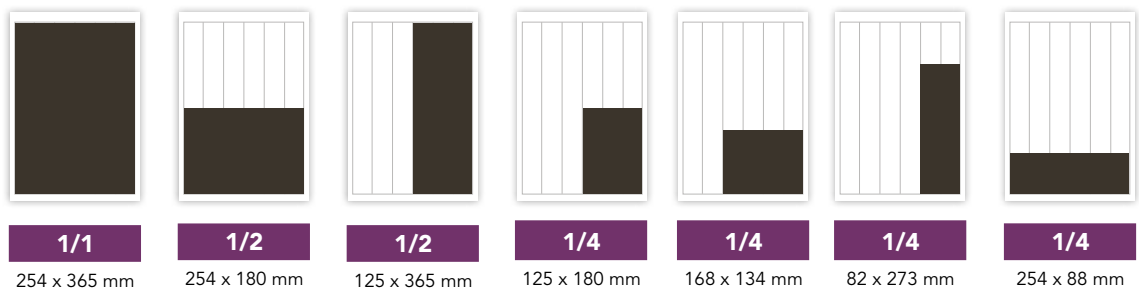

LUKIJAPROFIILI

Kokonaistavoittavuus 78 000

Lähde: KMT SL Syksy 2015/Kevät 2016

ILMOITUSKORKEUDET JA -LEVEYDET

TOP-15 MODULIT

Tekstissä	1707,00 €	998,00 €	998,00 €	599,00 €	599,00 €	599,00 €	599,00 €
Valmistusmaksu	162,00 €	162,00 €	162,00 €	81,00 €	80,40 €	81,90 €	79,20 €

Tekstissä	449,00 €	449,00 €	449,00 €	449,00 €
Valmistusmaksu	54,00 €	54,00 €	52,80 €	54,75 €

Tekstissä	329,00 €	329,00 €	329,00 €	329,00 €
Valmistusmaksu	39,60 €	40,20 €	39,60 €	37,80 €

ERIKOISKOOT

Puolikas panorama *