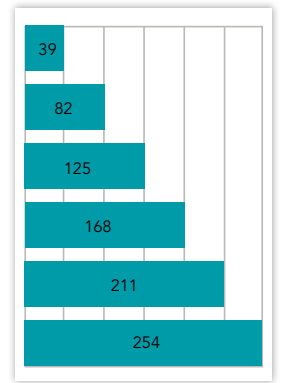

Lähde: KMT SL Syksy 2016/Kevät 2017

ILMOITUSKORKEUDET JA -LEVEYDET

TOP-15 MODULIT

1/1
254 x 365 mm

1/2
254 x 180 mm

1/2
125 x 365 mm

1/4
125 x 180 mm

1/4
168 x 134 mm