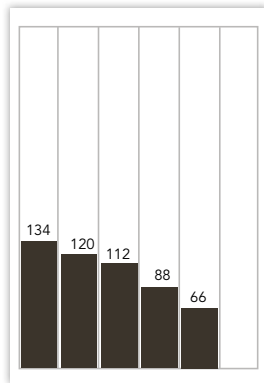

LUKIJAPROFIILI

Kokonaistavoittavuus 78 000

Lähde: KMT SL Syksy 2015/Kevät 2016

ILMOITUSKORKEUDET JA -LEVEYDET

TOP-15 MODULIT

Tekstissä	1707,00 €	998,00 €	998,00 €	599,00 €	599,00 €	599,00 €	599,00 €
Valmistusmaksu	162,00 €	162,00 €	162,00 €	81,00 €	80,40 €	81,90 €	79,20 €

Tekstissä	449,00 €	449,00 €	449,00 €	449,00 €
Valmistusmaksu	54,00 €	54,00 €	52,80 €	54,75 €

Tekstissä	329,00 €	329,00 €	329,00 €	329,00 €
Valmistusmaksu	39,60 €	40,20 €	39,60 €	37,80 €

ERIKOISKOOT

Puolikas panorama *