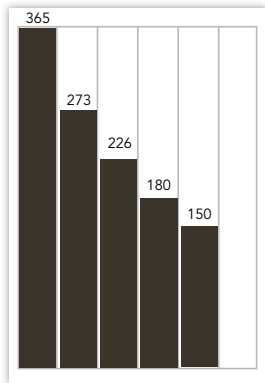

LUKIJAPROFIILI

Kokonaistavoittavuus 78 000

Lähde: KMT SL Syksy 2015/Kevät 2016

ILMOITUSKORKEUDET JA -LEVEYDET

TOP-15 MODULIT

Tekstissä	1707,00 €	998,00 €	998,00 €	599,00 €	599,00 €	599,00 €	599,00 €
Valmistusmaksu	162,00 €	162,00 €	162,00 €	81,00 €	80,40 €	81,90 €	79,20 €

Tekstissä	449,00 €	449,00 €	449,00 €	449,00 €
Valmistusmaksu	54,00 €	54,00 €	52,80 €	54,75 €

Tekstissä	329,00 €	329,00 €	329,00 €	329,00 €
Valmistusmaksu	39,60 €	40,20 €	39,60 €	37,80 €

ERIKOISKOOT

Puolikas panorama *