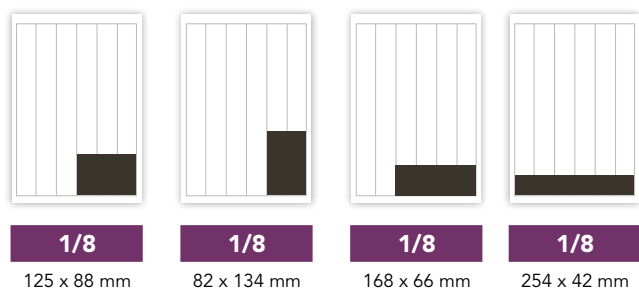

LUKIJAPROFIILI

Kokonaistavoittavuus 78 000

Lähde: KMT SL Syksy 2015/Kevät 2016

ILMOITUSKORKEUDET JA -LEVEYDET

TOP-15 MODULIT

Tekstissä	1707,00 €	998,00 €	998,00 €	599,00 €	599,00 €	599,00 €	599,00 €
Valmistusmaksu	162,00 €	162,00 €	162,00 €	81,00 €	80,40 €	81,90 €	79,20 €

Tekstissä	449,00 €	449,00 €	449,00 €	449,00 €
Valmistusmaksu	54,00 €	54,00 €	52,80 €	54,75 €

Tekstissä	329,00 €	329,00 €	329,00 €	329,00 €
Valmistusmaksu	39,60 €	40,20 €	39,60 €	37,80 €

ERIKOISKOOT

Puolikas panorama *

526 x 180 mm

Iso panorama

526 x 88 mm

Pieni panorama

526 x 55 mm

A4 - 1/2

168 x 260 mm

Tekstissä	2365 €	978 €	689 €	1078 €
Valmistusmaksu	324 €	158,40 €	99 €	156 €