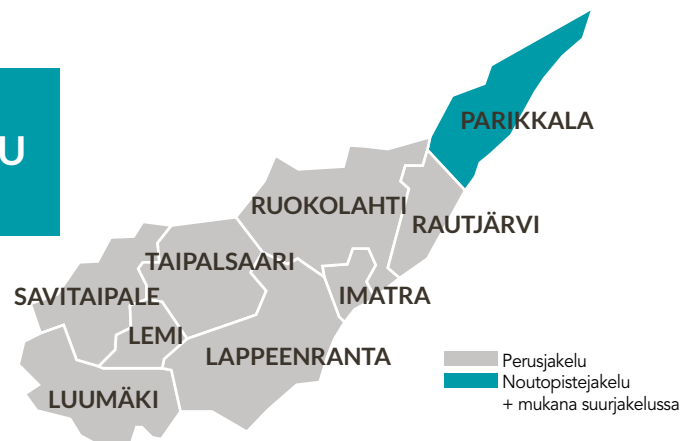

lapeenrannanuutiset.fi imatralainen.fi

Nettikaruselli
DISPLAY-mainonta
RICH MEDIA -ratkaisut
ja KOHDENNUKSET

Sekä GOOGLE-, FACEBOOK-
ja MOBIILIMAINONTA

ETELÄ-KARJALAN
SUURIN JAKELU
yht. 71 000 kpl