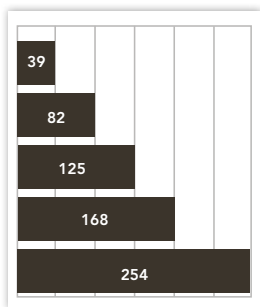

AINEISTOAIKATAULUT

Keskiviikon lehteen

tilavaraukset ja tehtävät aineistot.. ma klo 14.00
valmiit aineistot .....ti klo 12.00

Viikonvaihteen lehteen

tilavaraukset ja tehtävät aineistot.... to klo 14.00
valmiit aineistot .....pe klo 12.00

Vedostettavat 1 työpäivä aiemmin.

Juhlapyhien yhteydessä poikkeusaikatauluja.

AINEISTON TOIMITUS

Printtiaiaineistot:

ilmoitus.lpr@media.fi ja

Verkkoaineistot:

verkkoaineisto@media.fi

Muistitikku, FTP

TEKNISET TIEDOT

modulien leveydet

Sivun korkeus tekstissä 365 mm, etusivulla 292 mm

Valmisaineistot

Valmisaineistot ovat PDF-tiedostoja, jotka on tulostettu Adobe Acrobat Distillerillä sanoma-lehtiasetuksin. Tarkista aina PDF-tiedoston oikeellisuus ennen aineiston lähettämistä. Valmista PDF-aineistoa ei muokata, vaan se julkaistaan sellaisenaan.

Ohjelmat

Adobe CS5.5-paketin julkaisuohjelmat. Toimisto-ohjelmilla (kuten Microsoft Word) valmistettuja ilmoituksia ei voida käyttää sellaisenaan.

Kirjasimet

Adobe FontFolio 11.0 sisältämät kirjasimet, muut konvertoitava poluiksi. Sijoita negatekstit mieluiten yksiväriselle pohjalle. Värikuvan päällä minimi pistekoko on 12. Pyri tekemään leipäteksti pelkällä mustalla osavärillä.

Kuvat ja värit

Kuvat 1:1 koossa, resoluutio 170 dpi EPS-, TIFF-, PSD- tai JPG -formaattissa, värikuvat CMYK-muodossa (väriprofiili ISOnewspaper 26v4). Liitä aineiston mukaan kaikki dokumenttiin linkitetyt kuvat ja logot. Asiakas/aineistotoimittaja vastaa kuvien julkaisu- ja käyttöoikeuksista. Aineistot ja kuvat on tallennettava Grayscale- tai CMYK-värimuodossa. Lehti ei vastaa Index-, RGB- tai LAB-värien muunnossa syntyneestä värivirheestä. Kuvien ja grafiikoiden kokonaisvärimäärä ei saa ylittää 240%.

Ladottavaksi tarkoitettu ilmoitusaineisto, johon ei ole liitetty graafista ohjeistusta, toteutetaan parhaaksi katsotulla tavalla.

Vedosliikenne

Pienin vedostettava ilmoituskoko on 100 pmm.

VIRHEET JA REKLAMAATIOIT

Muistutukset virheellisestä ilmoituksesta on tehtävä kahdeksan (8) vuorokauden kuluessa julkaisupäivästä. Lehti ei vastaa painovirheistä, jotka johtuvat epäselvistä käsikirjoituksista tai puhelimesta sattuneista väärinkäsityksistä. Vedos-ilmoitusten osalta vastuu ilmoituksen oikeellisuudesta siirtyy asiakkaalle. Lehti ei anna hyvitystä vähäisestä painovirheestä, joka ei vaikuta ilmoituksen ymmärtämiseen eikä vähennä sen arvoa. Lehden vastuu virheellisestä ilmoituksesta tai ilmoituksen poisjäännistä rajoittuu enintään maksettuun ilmoitushintaan.

PERUUTUKSET

Ilmoitusten peruutuksiin pätee sama aikataulu kuin tilavarauksiin. Peruutetuista jo tehdyistä ilmoituksista veloitetaan 50 % ilmoitushinnasta.

MAKSULIIKENNE

Maksuaika 10 vuorokautta laskun päiväyksestä lukien. Ylijalalta peritään korkolain mukainen viivästyskorko.

MAKSUNSAAJA:

Etelä-Suomen Media Oy

Y-tunnus 1027957-8

IBAN: FI02 2363 1800 0189 18

BIC: NDEAFIHH