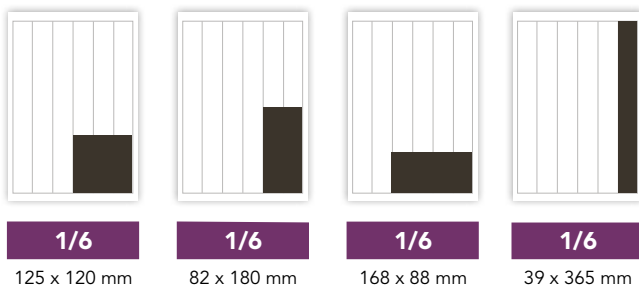

LUKIJAPROFIILI

Kokonaistavoittavuus 78 000

Lähde: KMT SL Syksy 2015/Kevät 2016

ILMOITUSKORKEUDET JA -LEVEYDET

TOP-15 MODULIT

Tekstissä	1707,00 €	998,00 €	998,00 €	599,00 €	599,00 €	599,00 €	599,00 €
Valmistusmaksu	162,00 €	162,00 €	162,00 €	81,00 €	80,40 €	81,90 €	79,20 €

Tekstissä	449,00 €	449,00 €	449,00 €	449,00 €
Valmistusmaksu	54,00 €	54,00 €	52,80 €	54,75 €

Tekstissä	329,00 €	329,00 €	329,00 €	329,00 €
Valmistusmaksu	39,60 €	40,20 €	39,60 €	37,80 €

ERIKOISKOOT

Puolikas panorama *

526 x 180 mm

Iso panorama

526 x 88 mm

Pieni panorama

526 x 55 mm

A4 - 1/2

168 x 260 mm

Tekstissä	2365 €	978 €	689 €	1078 €
Valmistusmaksu	324 €	158,40 €	99 €	156 €