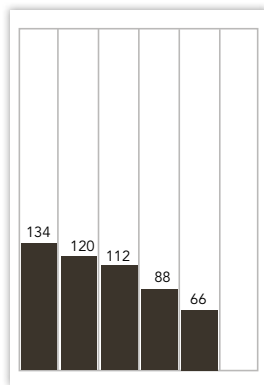

## TILAAJAPALVELU

VERKKOSIVUILLA: www.lansivayla.fi/tilaa  
PUHELINNUMERO: 09 273 00 200 (arkisin klo 7-16)

# LUKIJAPROFIILI

Kokonaistavoittavuus 148 000

Lähde: KMT SL 2016

## ILMOITUSKORKEUDET JA -LEVEYDET