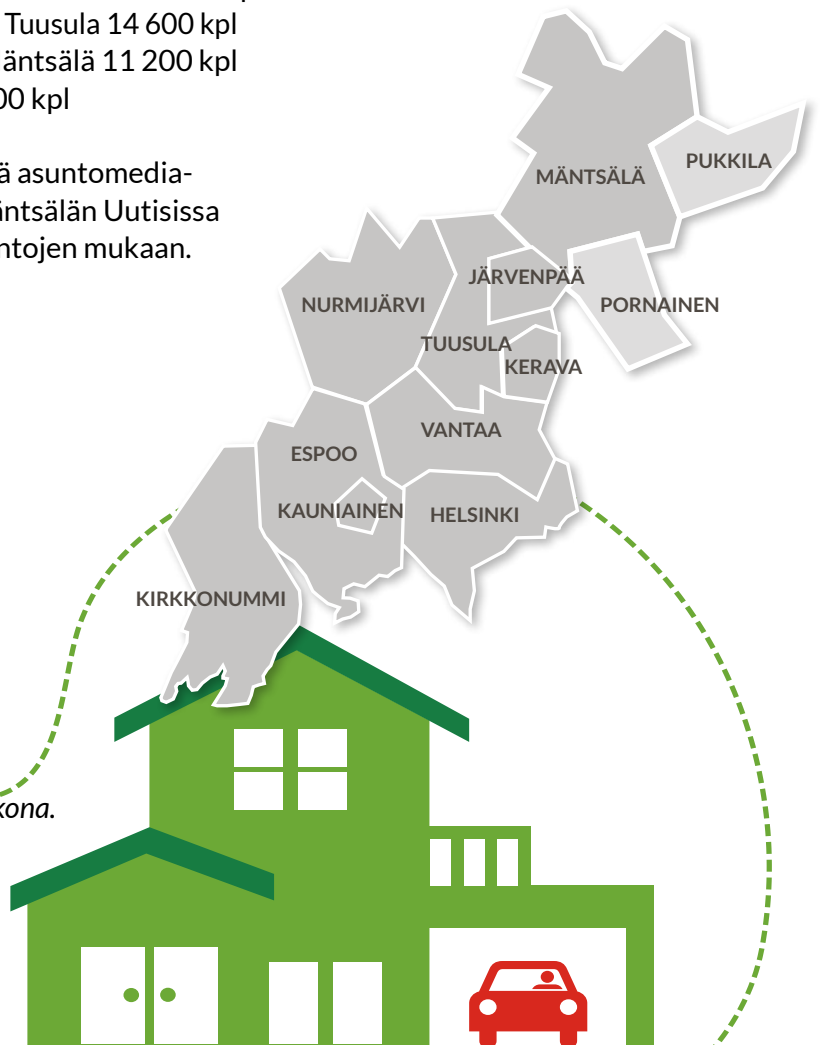

ETELÄ-SUOMEN MEDIA OY:N JULKAISEMA KIINTEISTÖVÄLITTÄJIEN JA ASUMISEN ERIKOISSIVUT

Asuntomedia ilmestyy Helsingin Uutisten, Länsiväylän, Vantaan Sanomien, Nurmijärven Uutisten ja Keski-Uusimaa Viikkouutisten sivuilla kaksi kertaa kuukaudessa lauantaisin sekä Mäntsälän Uutisissa kaksi kertaa kuukaudessa keskiviikkoisin.

Lehtien kokonaisjakelumäärä on 485 800 kpl kattaen Helsingin, Espoon, Kauniaisten, Kirkkonummen, Vantaan, Tuusulan, Järvenpään, Keravan, Nurmijärven sekä Mäntsälän / Pukkilan / Pornaisen taloudet.

**KOTITALOUS-
JAKELU**
486 200 kpl

Jakelumäärät kunnittain

Helsinki 206 000 kpl • Espoo-Kauniainen-Kirkkonummi 112 400 kpl
• Vantaa 87 000 kpl • Nurmijärvi 20 200 kpl • Tuusula 14 600 kpl
• Järvenpää 17 300 kpl • Kerava 14 500 kpl • Mäntsälä 11 200 kpl
• Lisäksi kerran kk:ssa Pukkila – Pornainen 3 000 kpl

Asuntomedian hinnat määräytyvät PKS-lehdissä asuntomedia-hinnaston mukaan ja Nurmijärven Uutisissa, Mäntsälän Uutisissa ja Keski-Uusimaa Viikkouutisissa mediakorttihintojen mukaan. Kysy lisää yhteyshenkilöltäsi.

ILMESTYMISPÄIVÄT VUONNA 2017

Tammikuussa 14.1. ja 28.1.
Helmikuussa 11.2. ja 25.2.
Maaliskuussa 11.3. ja 25.3.
Huhtikuussa 1.4. ja 22.4.
Toukokuussa 6.5. ja 20.5.
Kesäkuussa 10.6.
Elokuussa 5.8. ja 19.8.
Syyskuussa 2.9., 16.9. ja 30.9.
Lokakuussa 14.10. ja 28.10.
Marraskuussa 11.11. ja 25.11.

Mäntsälän Uutisissa aina edellisen viikon keskiviikkona.

Mediamyynti ja lisätiedot

Tiia Alho puh. 0400 515 205,
Terhi Salosaari puh. 050 434 3039
sähköpostit: etunimi.sukunimi@media.fi