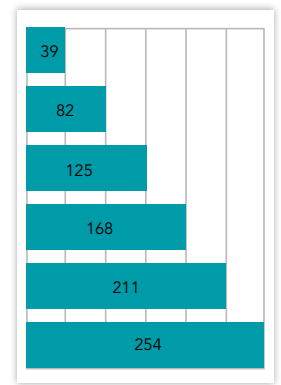

ILMOITUSKORKEUDET JA -LEVEYDET

TOP-15 MODULIT

1/1

254 x 365 mm

1/2

254 x 180 mm

1/2

125 x 365 mm

1/4

125 x 180 mm

1/4

168 x 134 mm

1/4

82 x 273 mm

1/4

254 x 88 mm

Tekstissä	4 386,00 €	2 565,00 €	2 565,00 €	1 539,00 €	1 539,00 €	1 539,00 €	1 539,00 €
Valmistusmaksu	162,00 €	162,00 €	162,00 €	81,00 €	80,40 €	81,90 €	79,20 €

1/6

125 x 120 mm

1/6

82 x 180 mm

1/6

168 x 88 mm

1/6

39 x 365 mm

Tekstissä	1 154,00 €	1 154,00 €	1 154,00 €	1 154,00 €
Valmistusmaksu	54,00 €	54,00 €	52,80 €	54,00 €

1/8

125 x 88 mm

1/8

82 x 134 mm

1/8

168 x 66 mm

1/8

254 x 42 mm

Tekstissä	846,00 €	846,00 €	846,00 €	846,00 €
Valmistusmaksu	39,60 €	40,20 €	39,60 €	37,80 €