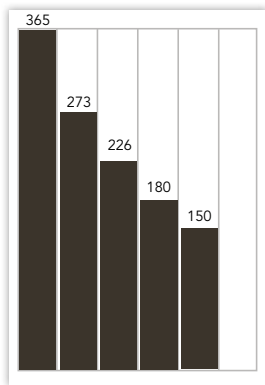

## TILAAJAPALVELU

VERKKOSIVUILLA: www.lansivayla.fi/tilaa  
PUHELINNUMERO: 09 273 00 200 (arkisin klo 7-16)

# LUKIJAPROFIILI

Kokonaistavoittavuus 148 000

Lähde: KMT SL 2016

## ILMOITUSKORKEUDET JA -LEVEYDET