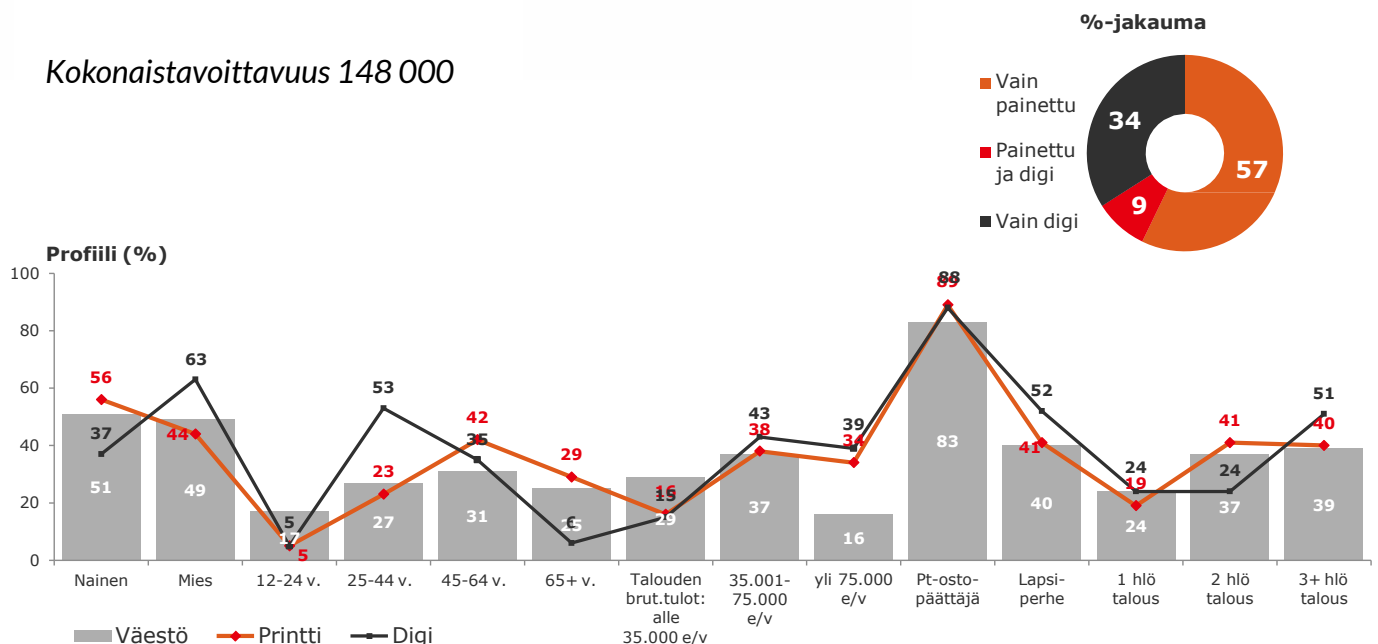

YHTEYSTIEDOT

KUSTANTAJA

Etelä-Suomen Media Oy
PL 350 (Rälssitie 7 A)
01511 Vantaa
y-tunnus 1027957-8

TAPIOLAN TOIMIPISTE

Keskustorni 8. krs
02100 Espoo

SÄHKÖPOSTIT

toimitus: lv.toimitus@media.fi
ilmoitusaineistot: lv.ilmoitukset@media.fi
verkkoaineistot: verkkoaineisto@media.fi
henkilökohtainen: etunimi.sukunimi@media.fi

PALVELEMME

ARKISIN KELLO 8.00 - 16.00

ASIAKASPALVELU

Susanna Hirvonen puh. 09 273 00 253

Puhelin (vaihte)

(09) 273 00 208

PÄÄTOIMITTAJAT

Vastaava päätoimittaja A-P Pietilä
Päätoimittaja Risto Hietanen

LEHTIRYHMÄN JOHTAJA

Petri Kivinen puh. 040 507 7751

ILMOITUSMYYNTI

Marja-Terttu Rikberg puh. 050 374 2777
Sauli Sievänen puh. 040 583 6337
Juha Salonen puh. 0400 134 177
Valpuri Hämäläinen puh. 0400 133 958

Työpaikkailmoitukset

Jaana Karttunen puh. 0400 599 750

Markkinointikoordinaattori

Kirsi Kuokkanen puh. 050 440 8717

LEHTIPAINO

Lehtisepät Oy

JAKELUPALAUTE

Suomen Suoramainonta/
Helsingin Jakelu-Expert Oy
puh. (09) 561 56 400
www.lansivayla.fi/jakelu

TILAAJAPALVELU

VERKKOSIVUILLA: www.lansivayla.fi/tilaa
PUHELINNUMERO: 09 273 00 200 (arkisin klo 7-16)

LUKIJAPROFIILI

Kokonaistavoittavuus 148 000

Lähde: KMT SL 2016