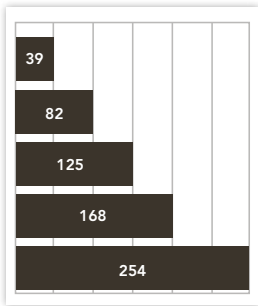

AINEISTOAIKATAULUT

Keskiviikon lehti

ladottavat aineistot ja tilavaraukset..... ma klo 12.00
valmiit aineistot ..... ma klo 14.00

Viikonvaihteen lehti

ladottavat aineistot ja tilavaraukset....to klo 12.00
valmiit aineistot .....to klo 14.00

Vedostettavat 1 työpäivä aiemmin.

Juhlapyhien yhteydessä poikkeusaikatauluja.

AINEISTON TOIMITUS

Printtiaineistot: lv.ilmoitukset@media.fi

Verkkoaineistot: verkkoaineisto@media.fi

Muistitikku, FTP

TEKNISET TIEDOT

Modulien leveydet

Sivun korkeus tekstissä 365 mm,
etusivulla 292 mm

Valmiit aineistot

Valmisaineistot ovat PDF-tiedostoja, jotka on tulostettu Adobe Acrobat Distillerillä sanomalehtiasetuksin. Tarkista aina PDF-tiedoston oikeellisuus ennen aineiston lähettämistä. Valmistettu PDF-aineistoa ei muokata, vaan se julkaistaan sellaisenaan.

Ohjelmat

Adobe CS5.5-paketin julkaisuohjelmat. Toimisto-ohjelmilla (kuten Microsoft Word) valmistettuja ilmoituksia ei voida käyttää sellaisenaan.

Kirjasimet

Adobe FontFolio 11 sisältämät kirjasimet, muut konvertoitava poluiksi. Sijoita negateksti mieluiten yksiväriselle pohjalle. Värikuvan päällä minimi pistekoko on 12. Pyri tekemään leipäteksti pelkällä mustalla osaväriä.

Kuvat ja värit

Kuvat 1:1 koossa, resoluutio 170 dpi EPS-, TIFF-, PSD- tai JPG -formaattissa, värikuvat CMYK-muodossa (väriprofiili ISOnewspaper 26v4). Liitä aineiston mukaan kaikki dokumenttiin linkitetyt kuvat ja logot. Asiakas/aineistontoimittaja vastaa kuvien julkaisu- ja käyttöoikeuksista. Aineistot ja kuvat on tallennettava Grayscale- tai CMYK-värimuodossa. Lehti ei vastaa Index-, RGB- tai LAB-värien muunnossa syntyneestä värivirheestä. Kuvien ja grafiikoiden kokonaisvärimäärä ei saa ylittää 240%. Ladottavaksi tarkoitettu ilmoitusaineisto, johon ei ole liitetty graafista ohjeistusta, toteutetaan parhaaksi katsotulla tavalla.

VEDOSLIIKENNE

Pienin vedostettava ilmoituskoko on 100 pmm.

VIRHEET JA REKLAMAATIOT

Muistutukset virheellisestä ilmoituksesta on tehtävä kahdeksan (8) vuorokauden kuluessa julkaisupäivästä. Lehti ei vastaa painovirheistä, jotka johtuvat epäselvistä käsikirjoituksista tai puhelimesta sattuneista väärinkäsityksistä. Vedos-ilmoitusten osalta vastuu ilmoituksen oikeellisuudesta siirtyy asiakkaalle. Lehti ei anna hyvitystä vähäisestä painovirheestä, joka ei vaikuta ilmoituksen ymmärtämiseen eikä vähennä sen arvoa. Lehden vastuu virheellisestä ilmoituksesta tai ilmoituksen poistamisesta rajoittuu enintään maksettuun ilmoitushintaan.

PERUUTUKSET

Ilmoitusten peruutuksiin pätee sama aikataulu kuin tilavarauksiin. Peruutetuista jo tehdyistä ilmoituksista veloitetaan 50 % ilmoitushinnasta.

MAKSULIIKENNE

Maksuaika 10 vuorokautta laskun päiväyksestä lukien. Ylijältä peritään korkolain mukainen viivästyskorko.

Konsernissamme laskutuspalvelu on keskitetty ja laskut tulevat 1.1.2015 alkaen Etelä-Suomen Media Oy:n kautta.

MAKSUNSAAJA:

Etelä-Suomen Media Oy

Y-tunnus 1027957-8

IBAN: FI02 2363 1800 0189 18

BIC: NDEAFIHH