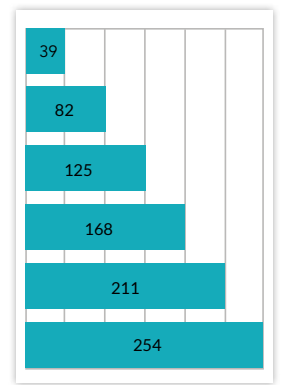

Työpaikka ja koulutusilmoitukset
Jaana Karttunen puh. 0400 599750

LEHTIPAINO
Lehtisepät Oy

JAKELU / JAKELUHÄIRIÖT
Jakelujuniorit Oy
p. 02 900 100 40 arkisin klo 9–16
www.viikkouutiset.fi/jakelu

LUKIJAPROFIILI

Lukijamäärä
36 000

Lähde: KMT SL 2016

ILMOITUSKORKEUDET JA -LEVEYDET

TOP-15 MODULIT

| | | | | | | |
|--------------|--------------|--------------|--------------|--------------|-------------|-------------|
| 1/1 | 1/2 | 1/2 | 1/4 | 1/4 | 1/4 | 1/4 |
| 254 x 365 mm | 254 x 180 mm | 125 x 365 mm | 125 x 180 mm | 168 x 134 mm | 82 x 273 mm | 254 x 88 mm |