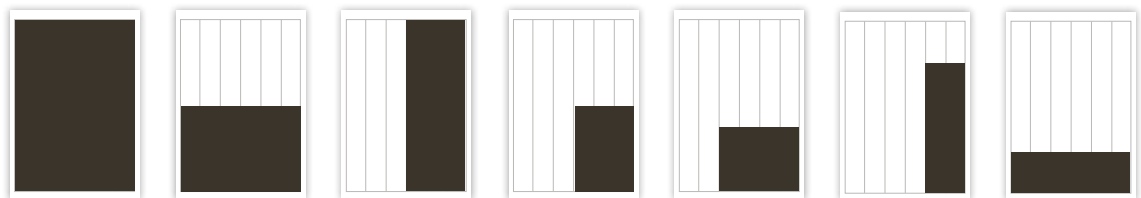

Lukijamäärä
36 000

Lähde: KMT SL 2016

ILMOITUSKORKEUDET JA -LEVEYDET

TOP-15 MODULIT

| | | | | | | |
|--------------|--------------|--------------|--------------|--------------|-------------|-------------|
| 1/1 | 1/2 | 1/2 | 1/4 | 1/4 | 1/4 | 1/4 |
| 254 x 365 mm | 254 x 180 mm | 125 x 365 mm | 125 x 180 mm | 168 x 134 mm | 82 x 273 mm | 254 x 88 mm |