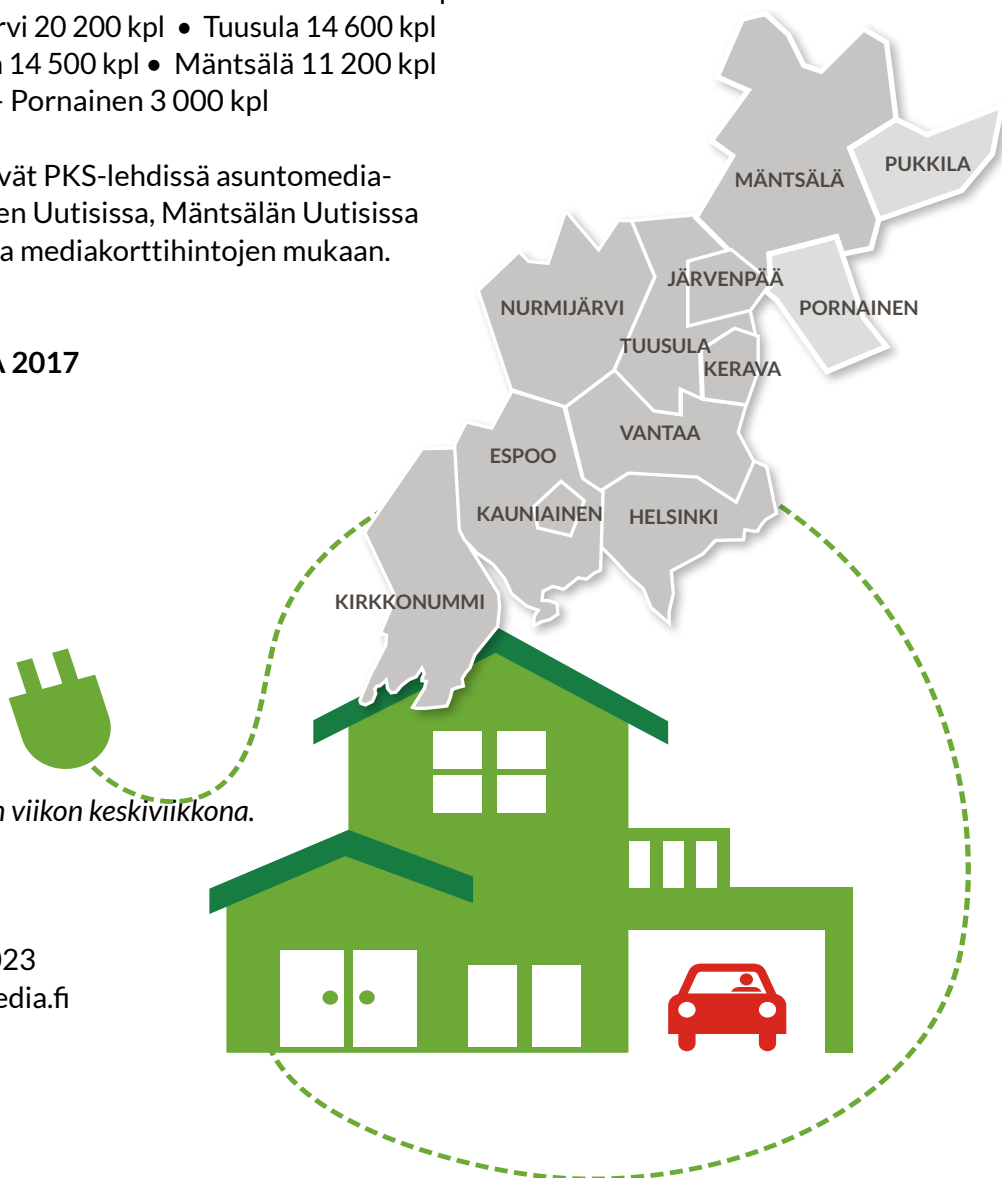

Mediamyynti ja lisätiedot

Paula Julkunen puh. 0400 134 023
sähköpostit: paula.julkunen@media.fi