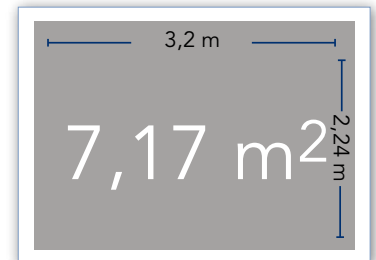

TUUSULA

Näytön pinta-ala 7,17 m²

Näytön mitat: 3,2 x 2,24 m

Aineiston mitat: 320 x 224 px

Osoitteessa: Klaavolantie 5, Tuusula (Hyrylä)

Ohikulkeva liikennemäärä: noin 25 000 autoa vuorokaudessa

(Helsingin suunnasta)