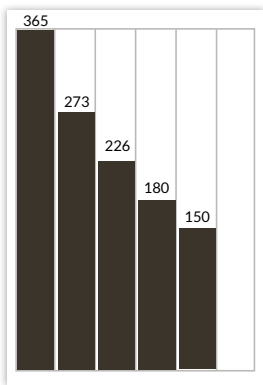

Työpaikka ja koulutusilmoitukset
Jaana Karttunen puh. 0400 599750

LEHTIPAINO
Lehtisepät Oy

JAKELU / JAKELUHÄIRIÖT
Jakelujuniorit Oy
p. 02 900 100 40 arkisin klo 9–16
www.viikkouutiset.fi/jakelu

LUKIJAPROFIILI

Lukijamäärä
36 000

Lähde: KMT SL 2016

ILMOITUSKORKEUDET JA -LEVEYDET

TOP-15 MODULIT

| | | | | | | |
|--------------|--------------|--------------|--------------|--------------|-------------|-------------|
| 1/1 | 1/2 | 1/2 | 1/4 | 1/4 | 1/4 | 1/4 |
| 254 x 365 mm | 254 x 180 mm | 125 x 365 mm | 125 x 180 mm | 168 x 134 mm | 82 x 273 mm | 254 x 88 mm |