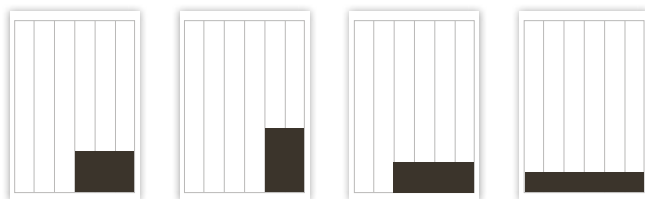

1/8	1/8	1/8	1/8
125 x 88 mm	82 x 134 mm	168 x 66 mm	254 x 42 mm

Tekstissä	484,00 €	484,00 €	484,00 €	484,00 €
Valmistusmaksu	39,60 €	40,20 €	39,60 €	37,80 €