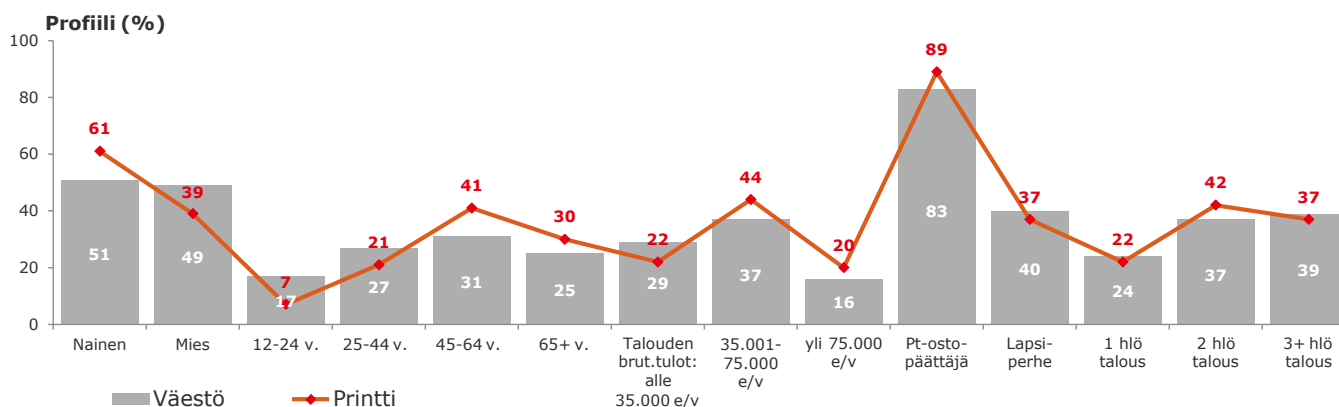

YHTEYSTIEDOT

KUSTANTAJA
Etelä-Suomen Media Oy
y-tunnus 1027957-8

OSOITE
PL 52 (Klaavolantie 5)
04301 Tuusula

SÄHKÖPOSTIT
Toimitus: vu.toimitus@media.fi
Ilmoitusaineistot: tuusulan.ilmoitukset@media.fi
Henkilökohtainen: etunimi.sukunimi@media.fi

PALVELEMME
arkisin kello 8.00 - 16.00

ASIAKASPALVELU
Riitta Kuokkanen puh. 09 273 00 255

Puhelin (vaihte)
(09) 273 00 202

TOIMITUSJOHTAJA
A-P Pietilä

PÄÄTOIMITTAJA
Joonas Romppanen puh. 040 513 7715

TUOTTAJA
Jan Pippingsköld puh. 050 407 1649

LEHTIRYHMÄN JOHTAJA
Virpi Kokko puh. 0400 515 206

ILMOITUSMYYNNIN ALUEVASTUUT
TUUSULA: Risto Kulmala puh. 0400 700 088
KERAVA: Arja Oksanen puh. 040 672 0431
JÄRVENPÄÄ: Paula Julkunen puh. 0400 134 023

Työpaikka ja koulutusilmoitukset
Jaana Karttunen puh. 0400 599750

LEHTIPAINO
Lehtisepät Oy

JAKELU / JAKELUHÄIRIÖT
Jakelujuniorit Oy
p. 02 900 100 40 arkisin klo 9–16
www.viikkouutiset.fi/jakelu

LUKIJAPROFIILI

Lukijamäärä
36 000

Lähde: KMT SL 2016