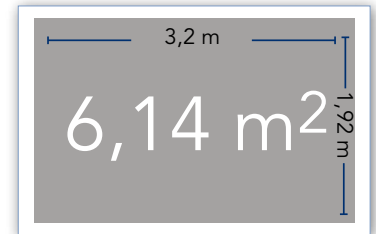

Tarjoamme teille erittäin helpon, edullisen ja huomioarvoltaan suuren tavan viestiä, hyväksikäyttämällä digitaalista ulkomainosnäyttöä.

KERAVA

Näytön pinta-ala 6,14 m²

Näytön mitat: 3,2 x 1,92 m

Aineiston mitat: 320 x 192 px

Osoitteessa: Paasikivenkatu 1, Kerava (Hesburgerin talossa)

Ohikulkeva liikennemäärä: noin 7 000 autoa vuorokaudessa

JÄRVENPÄÄ

Näytön pinta-ala 10 m²

Näytön mitat: 4,1 x 2,3 m

Aineiston mitat: 256 x 144 px