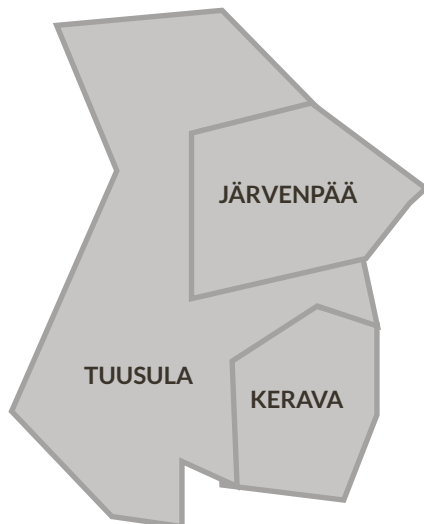

JAKELUMÄÄRÄ

47 200 kpl

TAVOITAMME

36 000*

lukijaa

(KMT SL 2016)

keski-uusimaa.fi

Nettikaruselli
DISPLAY-mainonta
RICH MEDIA -ratkaisut
ja KOHDENNUKSET

Sekä GOOGLE-, FACEBOOK-
ja MOBIILIMAINONTA