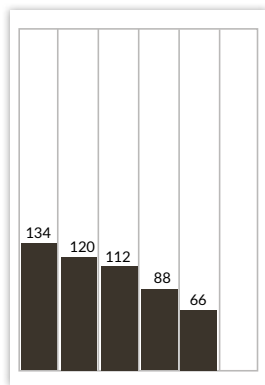

Työpaikka ja koulutusilmoitukset
Jaana Karttunen puh. 0400 599750

LEHTIPAINO
Lehtisepät Oy

JAKELU / JAKELUHÄIRIÖT
Jakelujuniorit Oy
p. 02 900 100 40 arkisin klo 9–16
www.viikkouutiset.fi/jakelu

LUKIJAPROFIILI

Lukijamäärä
36 000

Lähde: KMT SL 2016

ILMOITUSKORKEUDET JA -LEVEYDET

TOP-15 MODULIT

| | | | | | | |
|--------------|--------------|--------------|--------------|--------------|-------------|-------------|
| 1/1 | 1/2 | 1/2 | 1/4 | 1/4 | 1/4 | 1/4 |
| 254 x 365 mm | 254 x 180 mm | 125 x 365 mm | 125 x 180 mm | 168 x 134 mm | 82 x 273 mm | 254 x 88 mm |