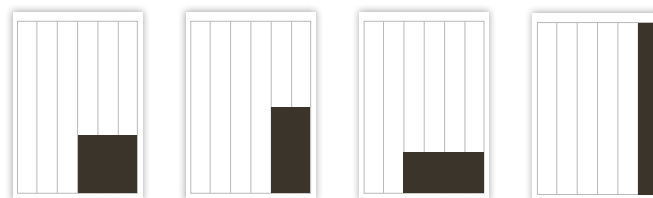

Lukijamäärä
36 000

Lähde: KMT SL 2016

ILMOITUSKORKEUDET JA -LEVEYDET

TOP-15 MODULIT

| | | | | | | |
|--------------|--------------|--------------|--------------|--------------|-------------|-------------|
| 1/1 | 1/2 | 1/2 | 1/4 | 1/4 | 1/4 | 1/4 |
| 254 x 365 mm | 254 x 180 mm | 125 x 365 mm | 125 x 180 mm | 168 x 134 mm | 82 x 273 mm | 254 x 88 mm |

| | | | | | | | |
|----------------|------------|------------|------------|----------|----------|----------|----------|
| Tekstissä | 2 507,00 € | 1 466,00 € | 1 466,00 € | 880,00 € | 880,00 € | 880,00 € | 880,00 € |
| Valmistusmaksu | 162,00 € | 162,00 € | 162,00 € | 81,00 € | 80,40 € | 81,90 € | 79,20 € |