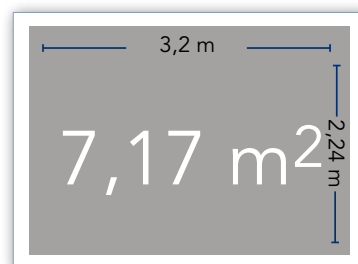

## JÄRVENPÄÄ

**Näytön pinta-ala** 10 m<sup>2</sup>

**Näytön mitat:** 4,1 x 2,3 m

**Aineiston mitat:** 256 x 144 px

**Osoitteessa:** Alhotie 12, Järvenpää

(Pohjoisväylän varrella, Delta-auton tontilla)

Ohikulkeva liikennemäärä: noin 13 000 autoa vuorokaudessa

## TUUSULA

**Näytön pinta-ala** 7,17 m<sup>2</sup>

**Näytön mitat:** 3,2 x 2,24 m

**Aineiston mitat:** 320 x 224 px

**Osoitteessa:** Klaavolantie 5, Tuusula (Hyrylä)

Ohikulkeva liikennemäärä: noin 25 000 autoa vuorokaudessa (Helsingin suunnasta)