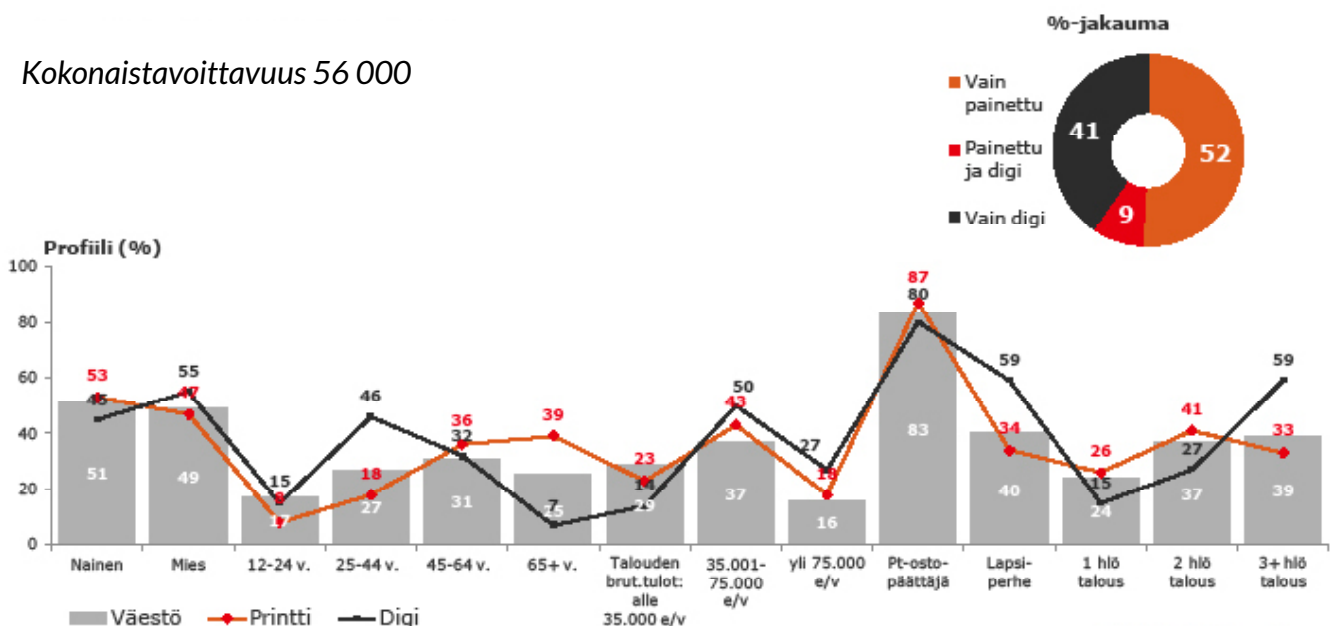

Työpaikka ja koulutusilmoitukset  
Jaana Karttunen puh. 0400 599750

Klubi-ilmoitukset  
Ota yhteyttä omaan ilmoitusmyyjääsi.

**LEHTIPAINO**  
Lehtisepät Oy, Tuusula

**JAKELUYHTIÖ**  
Itella Oyj.  
Jakelupäivystys:  
ma-pe klo 6.30-16.00, la klo 7.00-12.00,  
su klo 7.30-12.00 puh. 0200 30011

# LUKIJAPROFIILI

Kokonaistavoittavuus 56 000

Lähde: KMT SL 2016

## ILMOITUSKORKEUDET JA -LEVEYDET