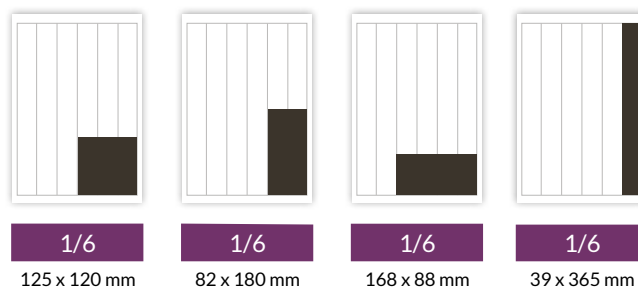

Tekstissä (arki)	945,00 €	945,00 €	945,00 €	945,00 €
Tekstissä (su)	1 042,00 €	1 042,00 €	1 042,00 €	1 042,00 €
Valmistusmaksu	54,00 €	54,00 €	52,80 €	54,75 €