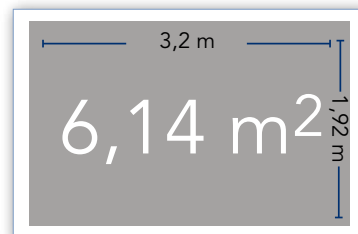

## KERAVA

**Näytön pinta-ala** 6,14 m<sup>2</sup>

**Näytön mitat:** 3,2 x 1,92 m

**Aineiston mitat:** 320 x 192 px

**Osoitteessa:** Paasikivenkatu 1, Kerava (Hesburgerin talossa)

Ohikulkeva liikennemäärä: noin 7 000 autoa vuorokaudessa

## JÄRVENPÄÄ

**Näytön pinta-ala** 10 m<sup>2</sup>

**Näytön mitat:** 4,1 x 2,3 m

**Aineiston mitat:** 256 x 144 px

**Osoitteessa:** Alhotie 12, Järvenpää

(Pohjoisväylän varrella, Delta-auton tontilla)

Ohikulkeva liikennemäärä: noin 13 000 autoa vuorokaudessa