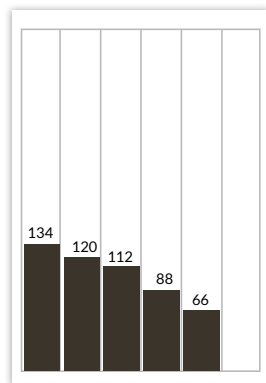

Työpaikka ja koulutusilmoitukset  
Jaana Karttunen puh. 0400 599750

Klubi-ilmoitukset  
Ota yhteyttä omaan ilmoitusmyyjääsi.

**LEHTIPAINO**  
Lehtisepät Oy, Tuusula

**JAKELUYHTIÖ**  
Itella Oyj.  
Jakelupäivystys:  
ma-pe klo 6.30-16.00, la klo 7.00-12.00,  
su klo 7.30-12.00 puh. 0200 30011

# LUKIJAPROFIILI

Kokonaistavoittavuus 56 000

Lähde: KMT SL 2016

## ILMOITUSKORKEUDET JA -LEVEYDET