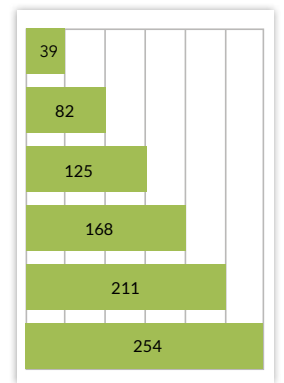

Työpaikka ja koulutusilmoitukset  
Jaana Karttunen puh. 0400 599750

Klubi-ilmoitukset  
Ota yhteyttä omaan ilmoitusmyyjääsi.

**LEHTIPAINO**  
Lehtisepät Oy, Tuusula

**JAKELUYHTIÖ**  
Itella Oyj.  
Jakelupäivystys:  
ma-pe klo 6.30-16.00, la klo 7.00-12.00,  
su klo 7.30-12.00 puh. 0200 30011

# LUKIJAPROFIILI

Kokonaistavoittavuus 56 000

Lähde: KMT SL 2016

## ILMOITUSKORKEUDET JA -LEVEYDET