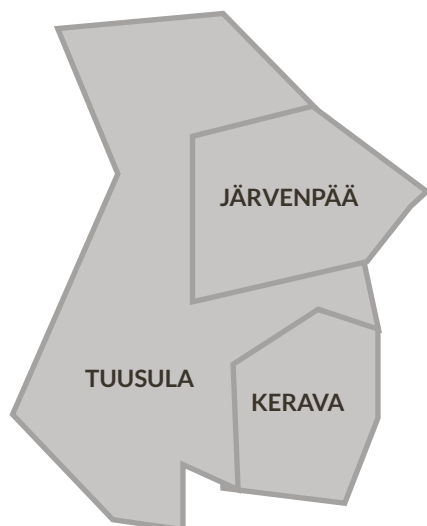

LEVIKKI

15 373 kpl (LT 2016)

TAVOITAMME

56 000

eri lukijaa

lehti + verkko

(KMT AL 2016)

keski-uusimaa.fi

Nettikaruselli
DISPLAY-mainonta
RICH MEDIA -ratkaisut
ja KOHDENNUKSET

Sekä GOOGLE-, FACEBOOK-
ja MOBIILIMAINONTA