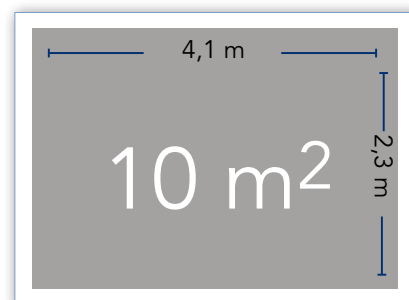

## KERAVA

**Näytön pinta-ala** 6,14 m<sup>2</sup>

**Näytön mitat:** 3,2 x 1,92 m

**Aineiston mitat:** 320 x 192 px

**Osoitteessa:** Paasikivenkatu 1, Kerava (Hesburgerin talossa)

Ohikulkeva liikennemäärä: noin 7 000 autoa vuorokaudessa

## JÄRVENPÄÄ

**Näytön pinta-ala** 10 m<sup>2</sup>

**Näytön mitat:** 4,1 x 2,3 m

**Aineiston mitat:** 256 x 144 px

**Osoitteessa:** Alhotie 12, Järvenpää

(Pohjoisväylän varrella, Delta-auton tontilla)

Ohikulkeva liikennemäärä: noin 13 000 autoa vuorokaudessa

## TUUSULA

**Näytön pinta-ala** 7,17 m<sup>2</sup>

**Näytön mitat:** 3,2 x 2,24 m

**Aineiston mitat:** 320 x 224 px

**Osoitteessa:** Klaavolantie 5, Tuusula (Hyrylä)

Ohikulkeva liikennemäärä: noin 25 000 autoa vuorokaudessa (Helsingin suunnasta)