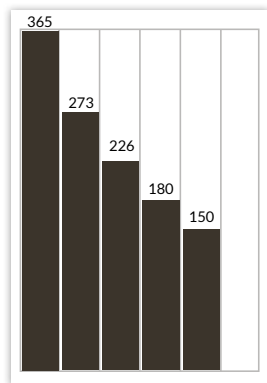

## LEVIKKI

15 373 kpl (LT 2016)

TAVOITAMME

**56 000**

eri lukijaa

lehti + verkko

(KMT AL 2016)

**keski-uusimaa.fi**

Työpaikka ja koulutusilmoitukset  
Jaana Karttunen puh. 0400 599750

Klubi-ilmoitukset  
Ota yhteyttä omaan ilmoitusmyyjääsi.

**LEHTIPAINO**  
Lehtisepät Oy, Tuusula

**JAKELUYHTIÖ**  
Itella Oyj.  
Jakelupäivystys:  
ma-pe klo 6.30-16.00, la klo 7.00-12.00,  
su klo 7.30-12.00 puh. 0200 30011

# LUKIJAPROFIILI

Kokonaistavoittavuus 56 000

Lähde: KMT SL 2016

## ILMOITUSKORKEUDET JA -LEVEYDET