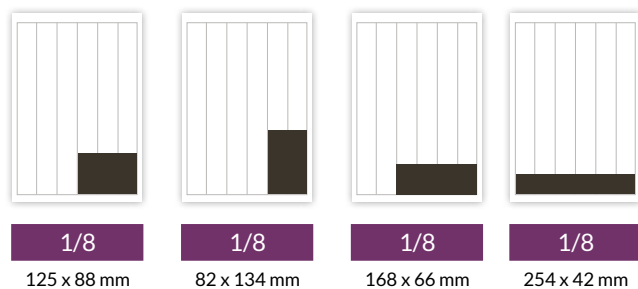

Tekstissä (arki)	693,00 €	693,00 €	693,00 €	693,00 €
Tekstissä (su)	764,00 €	764,00 €	764,00 €	764,00 €
Valmistusmaksu	39,60 €	40,20 €	39,60 €	37,80 €