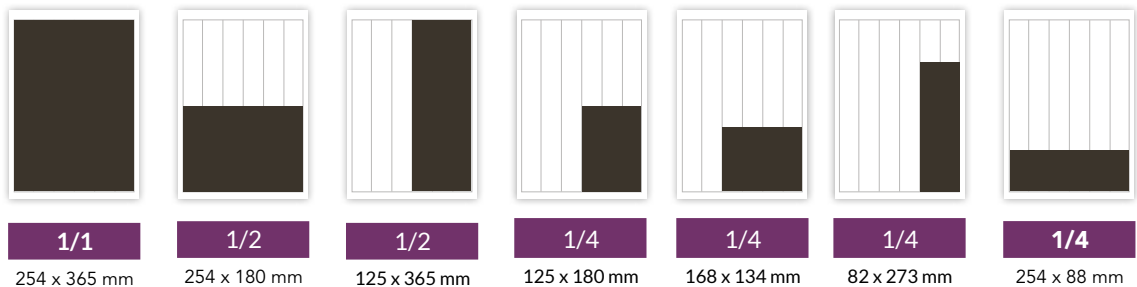

TOP-15 MODULIT

Tekstissä (arki)	3 589,00 €	2 099,00 €	2 099,00 €	1 259,00 €	1 259,00 €	1 259,00 €	1 259,00 €
Tekstissä (su)	3 959,00 €	2 315,00 €	2 315,00 €	1 389,00 €	1 389,00 €	1 389,00 €	1 389,00 €
Valmistusmaksu	162,00 €	162,00 €	162,00 €	81,00 €	80,40 €	81,90 €	79,20 €