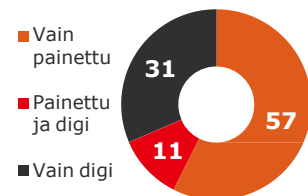

SÄHKÖPOSTIT

Toimitus: toimitus.aamuposti@media.fi
Ilmoitusaineistot: materiaali.aamuposti@media.fi
Yhdistyspalsta: yhdistykset.aamuposti@media.fi
Henkilökohtainen: etunimi.sukunimi@media.fi

ASIAKASPALVELU

Konttorimme avoinna arkisin kello 10-12 ja 13-15
(muulloin puhelimitse/ sähköpostitse)

Hyvinkää Helvi Konttinen puh. 09 273 00 262

Riihimäki Niina Siren puh. 09 273 00 264

Puhelin (vaihte)

(09) 273 00 201

TOIMITUSJOHTAJA

A-P Pietilä

PÄÄTOIMITTAJA

Laura Ääri puh. 040 709 8474

UUTISPÄÄLLIKKÖ

Marko Kekki puh. 0500 770 463

LEHTIRYHMÄN JOHTAJA/MYYNTIJOHTAJA

Tuomo Hanninen puh. 0400 366 410

ILMOITUSMYYNTI/MEDIAMYYNTI

Hyvinkää

Juha Härkönen puh. 050 463 8376

Päivi Wallin puh. 040 544 5865

Riihimäki

Tuula Eronen puh. 050 433 4967

Päivi Kauppi puh. 040 868 2593

Keijo Kaisla puh. 050 304 2694 (vanhempainvapaalla)

Niklas Tikka puh. 040 836 7203

Aapo-klubi ilmoitukset:

Ota yhteyttä omaan ilmoitusmyyjääsi.

LEHTIPAINO

Lehtisepät Oy, Tuusula

Hämeen Lehtipaino Oy, Hämeenlinna

JAKELUYHTIÖ

Varhaisjakelu: Ma-la klo 6.30-16.00, la 7.00-

12.00. Hyvinkää, Jokela ja Nurmijärvi p. 0200

30011, Suomen Posti Oyj. Ma-la klo 6.30-10.00

Riihimäki, Hausjärvi, Loppi, Monni, Tervakoski

p. 03-615 1344, Ilves Jakelu Oy. Sunnuntainumero:

sunnuntaisin klo 12-13.30 p. 0400-684 875,

ma-pe 9.00-16.00 p. 029-0010040, Jakelujuniorit Oy

LUKIJAPROFIILI

Kokonaistavoitavuus 54 000

%-jakauma

Lähde: KMT SL 2016