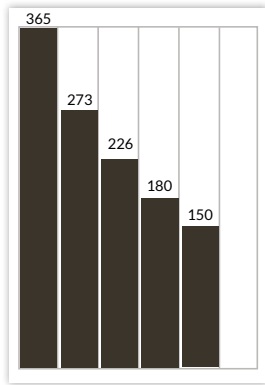

ma-pe 9.00-16.00 p. 029-0010040, Jakelujuniorit Oy

LUKIJAPROFIILI

Kokonaistavoitavuus 54 000

%-jakauma

Lähde: KMT SL 2016

ILMOITUSKORKEUDET JA -LEVEYDET

TOP-15 MODULIT

1/1
254 x 365 mm

1/2
254 x 180 mm

1/2
125 x 365 mm

1/4
125 x 180 mm

1/4
168 x 134 mm

1/4
82 x 273 mm

1/4
254 x 88 mm

Tekstissä (arki)	3589,00 €	2099,00 €	2099,00 €	1259,00 €	1259,00 €	1259,00 €	1259,00 €
Tekstissä (su)	3959,00 €	2315,00 €	2315,00 €	1389,00 €	1389,00 €	1389,00 €	1389,00 €
Valmistusmaksu	162,00 €	162,00 €	162,00 €	81,00 €	80,40 €	81,90 €	79,20 €