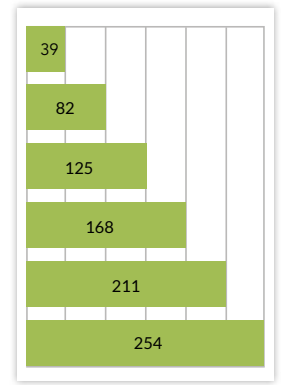

ma-pe 9.00-16.00 p. 029-0010040, Jakelujuniorit Oy

LUKIJAPROFIILI

Kokonaistavoitavuus 54 000

%-jakauma

Lähde: KMT SL 2016

ILMOITUSKORKEUDET JA -LEVEYDET

TOP-15 MODULIT

1/1
254 x 365 mm

1/2
254 x 180 mm

1/2
125 x 365 mm

1/4
125 x 180 mm

1/4
168 x 134 mm

1/4
82 x 273 mm

1/4
254 x 88 mm

Tekstissä (arki)	3589,00 €	2099,00 €	2099,00 €	1259,00 €	1259,00 €	1259,00 €	1259,00 €
Tekstissä (su)	3959,00 €	2315,00 €	2315,00 €	1389,00 €	1389,00 €	1389,00 €	1389,00 €
Valmistusmaksu	162,00 €	162,00 €	162,00 €	81,00 €	80,40 €	81,90 €	79,20 €