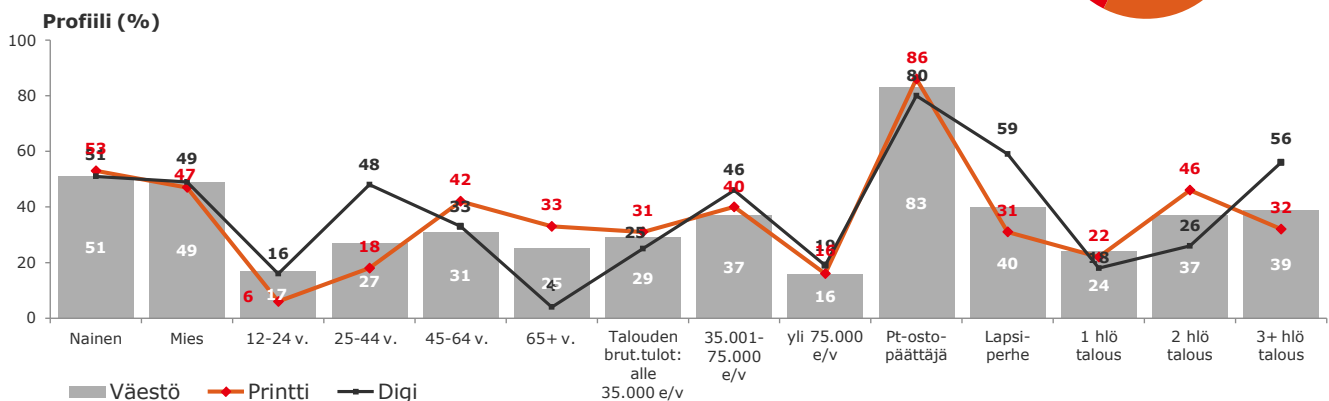

ma-pe 9.00-16.00 p. 029-0010040, Jakelujuniorit Oy

LUKIJAPROFIILI

Kokonaistavoitavuus 54 000

%-jakauma

Lähde: KMT SL 2016

ILMOITUSKORKEUDET JA -LEVEYDET

TOP-15 MODULIT

1/1
254 x 365 mm