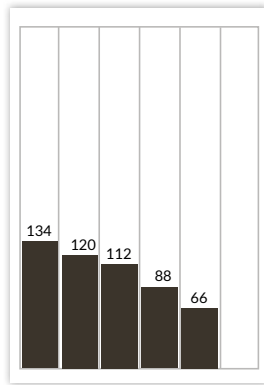

ma-pe 9.00-16.00 p. 029-0010040, Jakelujuniorit Oy

LUKIJAPROFIILI

Kokonaistavoitavuus 54 000

%-jakauma

Lähde: KMT SL 2016

ILMOITUSKORKEUDET JA -LEVEYDET

TOP-15 MODULIT

1/1
254 x 365 mm

1/2
254 x 180 mm

1/2
125 x 365 mm

1/4
125 x 180 mm

1/4
168 x 134 mm

1/4
82 x 273 mm

1/4
254 x 88 mm

Tekstissä (arki)	3589,00 €	2099,00 €	2099,00 €	1259,00 €	1259,00 €	1259,00 €	1259,00 €
Tekstissä (su)	3959,00 €	2315,00 €	2315,00 €	1389,00 €	1389,00 €	1389,00 €	1389,00 €
Valmistusmaksu	162,00 €	162,00 €	162,00 €	81,00 €	80,40 €	81,90 €	79,20 €